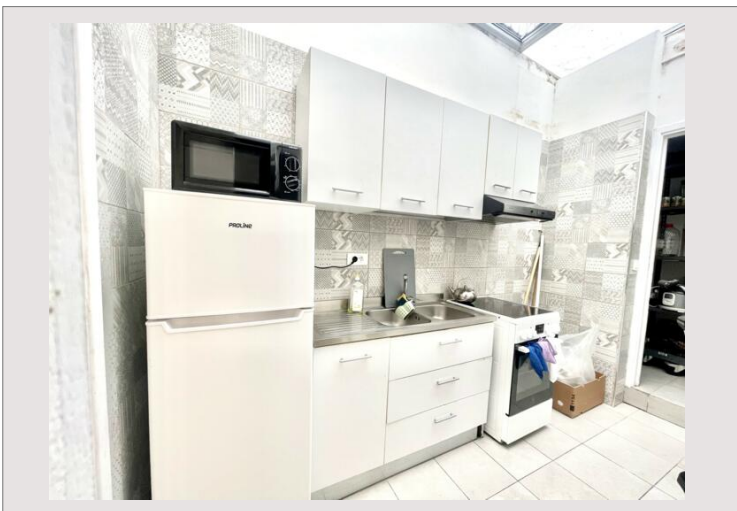

### BEAUSOLEIL

im Stadtteil Moneghetti gelegen, die 2-Zimmer-Wohnung setzt sich folgendenmassen zusammen:

- Eingangsbereich/Garderobe
- Esszimmer
- Küche
- Abstellraum
- Badezimmer mit Dusche
- Schlafecke
- Schlafzimmer
- Badezimmer mit Dusche