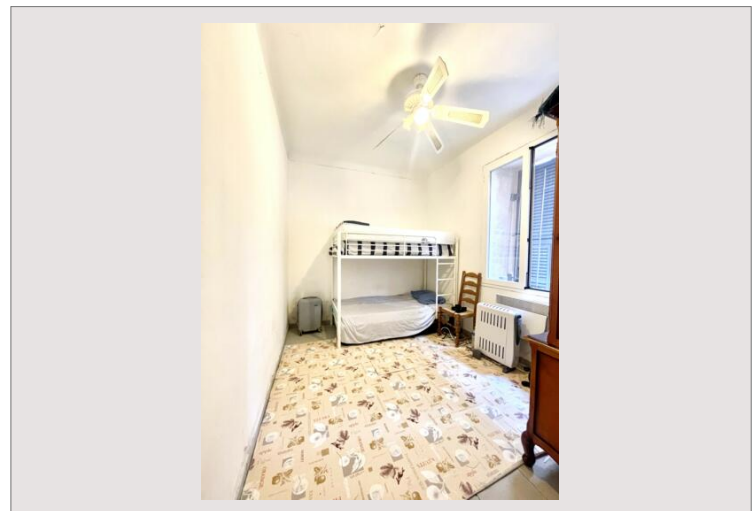

### BEAUSOLEIL

im Stadtteil Moneghetti gelegen, die 2-Zimmer-Wohnung setzt sich folgendenmassen zusammen:

- Eingangsbereich/Garderobe
- Esszimmer
- Küche
- Abstellraum
- Badezimmer mit Dusche
- Schlafecke
- Schlafzimmer
- Badezimmer mit Dusche