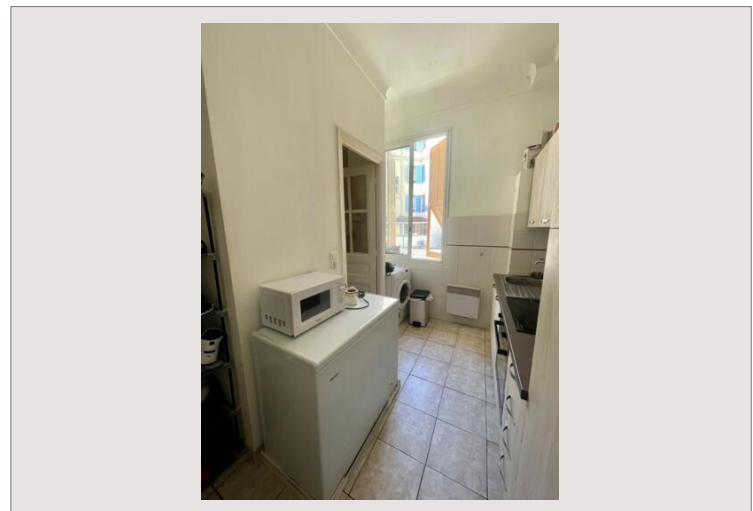

BEAUSOLEIL | LA RUCHE | STUDIO

Verkauf Frankreich

220 000 €

Type	Verkauf	Wohnfläche	26,10 m²
Produkttyp	Wohnung	Chambres	1
Nombre de pièces	1	Zustand	Gutem Zustand
District	Moneghetti Ouest	Verfügbar ab	Rapidement
Complement	La Ruche	Charges annuelles	660 €
Stadt	Beausoleil		
Land	Frankreich		
Stockwerk	2		

LA RUCHE

Diese Wohnung befindet sich im Viertel Moneghetti in ruhiger Lage und nur wenige Meter von Monaco und allen Geschäften entfernt.

Die Wohnung setzt sich wie folgt zusammen:

- Wohnzimmer mit amerikanischer Küche
- Schlafzimmer
- Duschaum

Taxe foncière: 506 € Idéal pour une investissement locatif