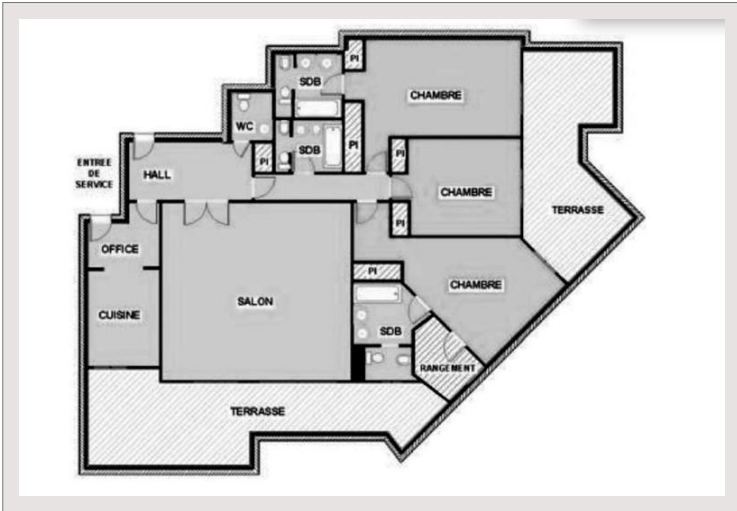

FONTVIEILLE | SEA SIDE PLAZA | 4 STÜCKE

Vermietung Monaco

Exklusivité

19 000 € / Monat

Type	Location meublée	Totale Fläche	238 m ²
Produkttyp	Wohnung	Wohnfläche	176 m ²
Nombre de pièces	4	Terrasse Fläche	62 m ²
Gebäude	Seaside Plaza	Chambres	3
District	Fontvieille	Parkplätze	2
Zustand	Prestations luxueuses	Meublé	Ja

Seaside Plaza - In einer prestigeträchtigen Residenz, außergewöhnliches Objekt, das komplett im Stil der Bel Epoque renoviert wurde. Die Wohnung setzt sich wie folgt zusammen:

- Ein Flur
- Ein großes Wohn-/Esszimmer
- Drei Schlafzimmer mit eigenem Bad
- Ein Spielzimmer für die Kinder
- Gästetoilette
- Eine Doppelgarage

FONTVIEILLE | SEA SIDE PLAZA | 4 STÜCKE

FONTVIEILLE | SEA SIDE PLAZA | 4 STÜCKE