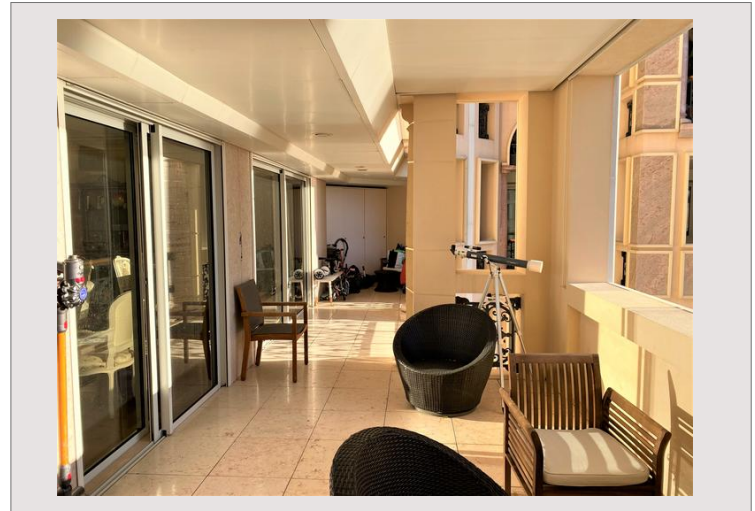

FONTVIEILLE | SEA SIDE PLAZA | 4 STÜCKE