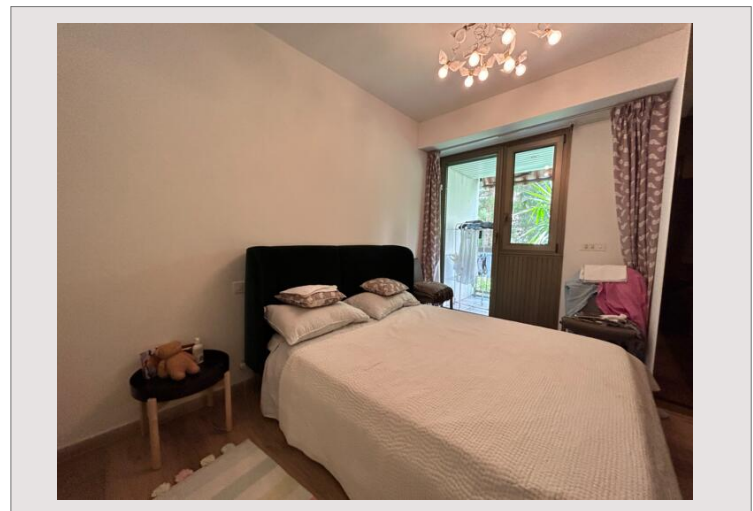

CARRE D'OR | PARK PALACE | 2 ZIMMER

Vermietung Monaco

5 500 € / Monat

+ Nebenkosten : 650 €

Type	Vermietung	Totale Fläche	80 m²
Produkttyp	Wohnung	Wohnfläche	58 m²
Nombre de pièces	2	Terrasse Fläche	22 m²
Gebäude	Park Palace	Chambres	1
District	Carré d'Or	Parkplätze	1
Stockwerk	2	Keller	1

Park Palace - Schöne Wohnung in einer Luxusresidenz in der Nähe aller Annehmlichkeiten. 24/7 Concierge- und Sicherheitsdienst, Ruhe- und Wellnessbereich, Hallenbad, Sauna.

Die Wohnung setzt sich wie folgt zusammen:

- Lobby
- Wohnzimmer mit Blick auf die Loggia
- Ein Zimmer, das sich auf eine Terrasse öffnet
- Ausgestattete Küche
- Terrasse
- Badezimmer
- Parken
- Ein Keller

24/7 Concierge- und Sicherheitsdienst, Ruhe- und Wellnessbereich, Hallenbad, Sauna