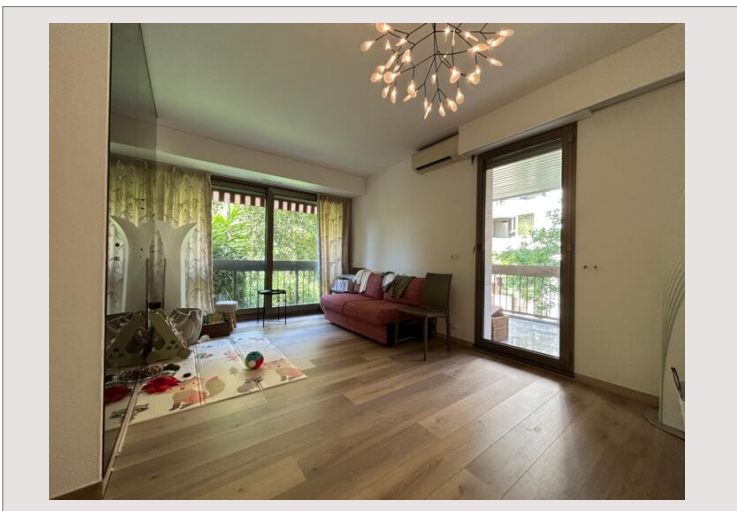

**Park Palace** - Schöne Wohnung in einer Luxusresidenz in der Nähe aller Annehmlichkeiten. 24/7 Concierge- und Sicherheitsdienst, Ruhe- und Wellnessbereich, Hallenbad, Sauna.

Die Wohnung setzt sich wie folgt zusammen:

- Lobby
- Wohnzimmer mit Blick auf die Loggia
- Ein Zimmer, das sich auf eine Terrasse öffnet
- Ausgestattete Küche
- Terrasse
- Badezimmer
- Parken
- Ein Keller

24/7 Concierge- und Sicherheitsdienst, Ruhe- und Wellnessbereich, Hallenbad, Sauna