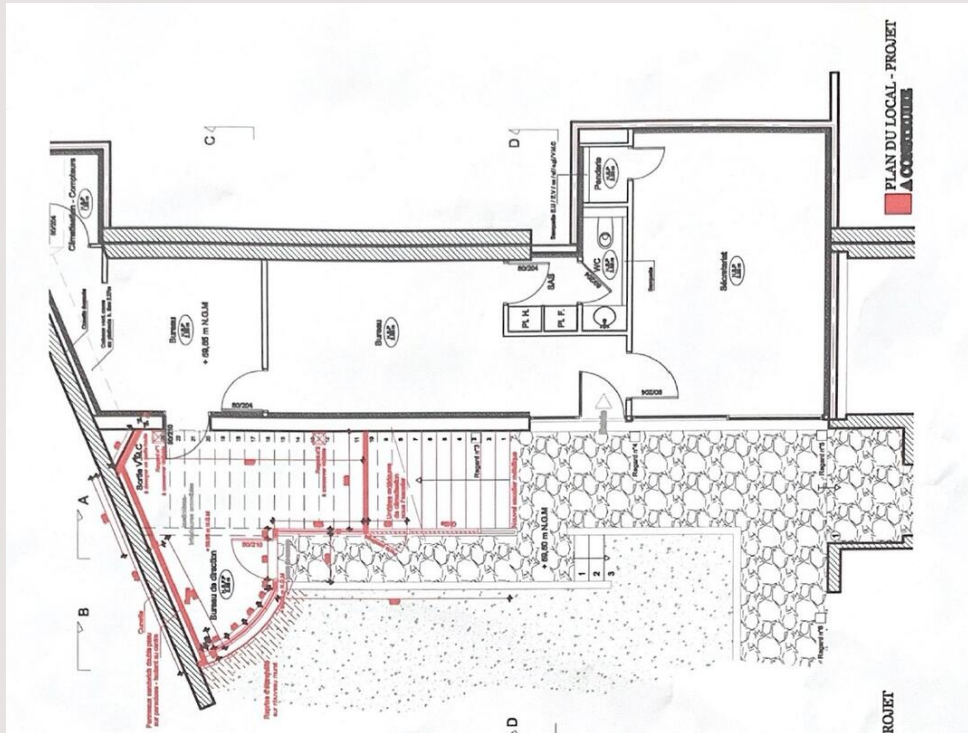

CARRE D'OR | PARKPALAST | BÜRO