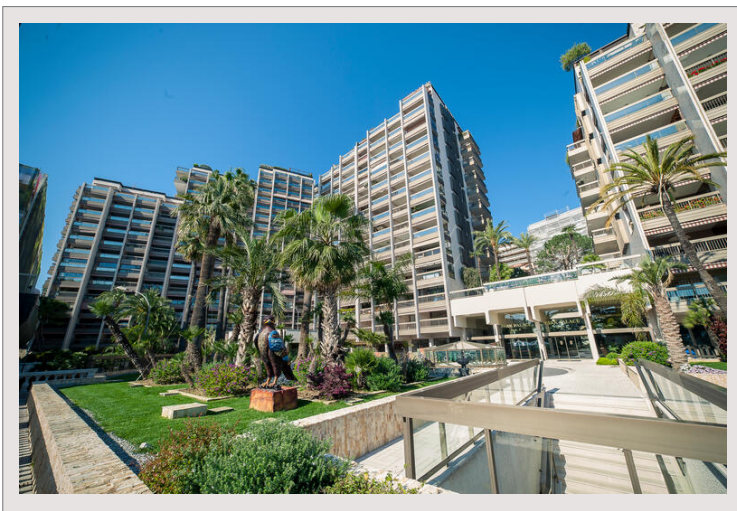

Park Palace - In einer prestigeträchtigen Residenz des Goldenen Quadrats, große Reihe von Büros ideal gelegen.

- Ein moderner Ort für Die Arbeit im Herzen von Monaco
- In der Nähe aller Geschäfte, Cafés/Restaurants und Kulturstätten
- Das Büro ist vor kurzem renoviert und hat einen eigenen Eingang in einem Garten