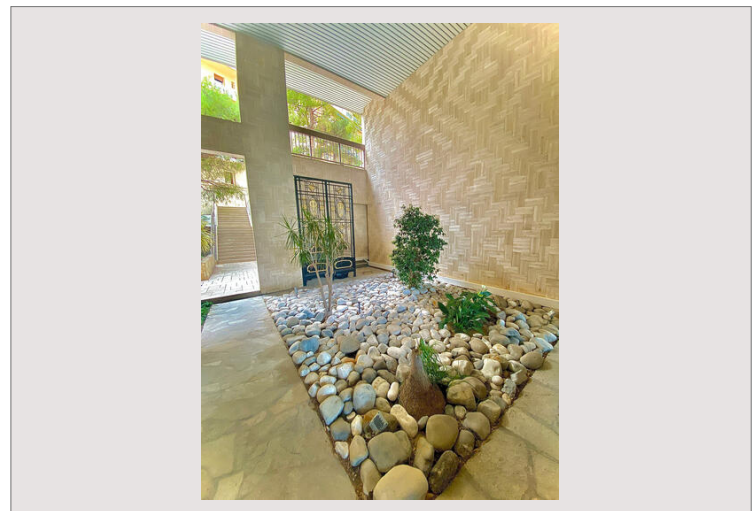

Park Palace - In einer prestigeträchtigen Residenz des Goldenen Quadrats, große Reihe von Büros ideal gelegen.

- Ein moderner Ort für Die Arbeit im Herzen von Monaco
- In der Nähe aller Geschäfte, Cafés/Restaurants und Kulturstätten
- Das Büro ist vor kurzem renoviert und hat einen eigenen Eingang in einem Garten