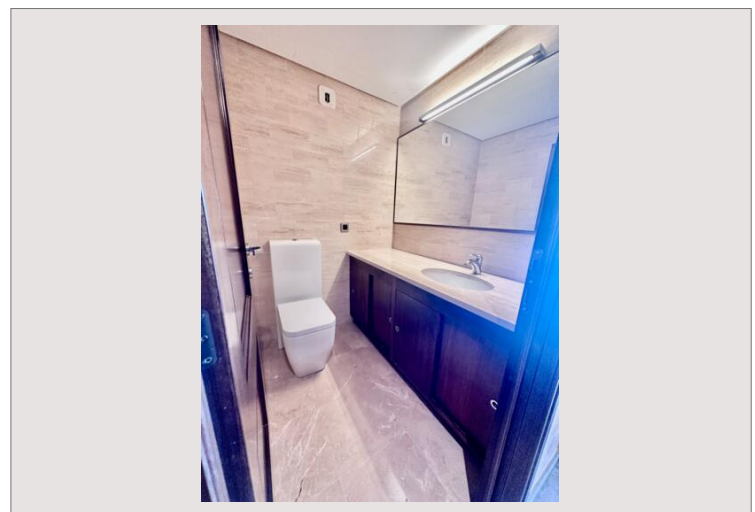

JARDIN EXOTIQUE | BEVERLY PALACE | 4 ROOMS