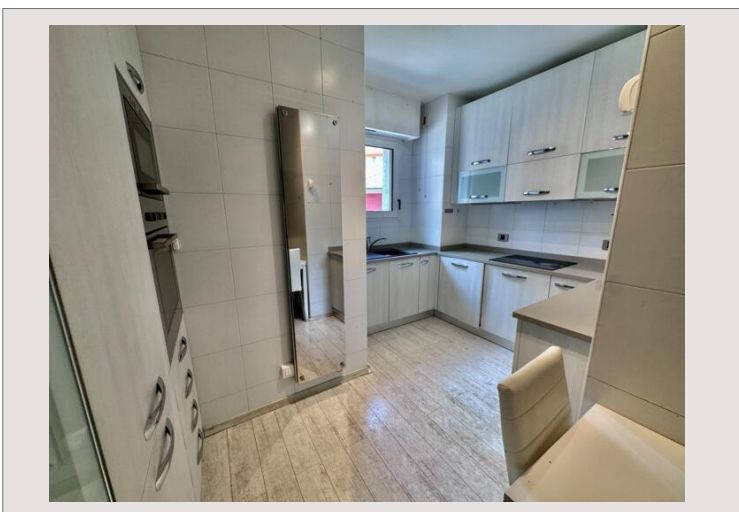

JARDIN EXOTIQUE | BEVERLY PALACE | 4 ROOMS