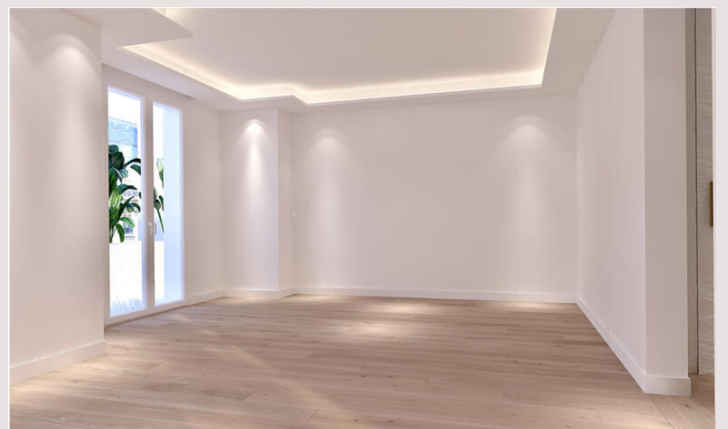

CARRE D'OR | METROPOLE | SPLENDIDE 5 PIECES