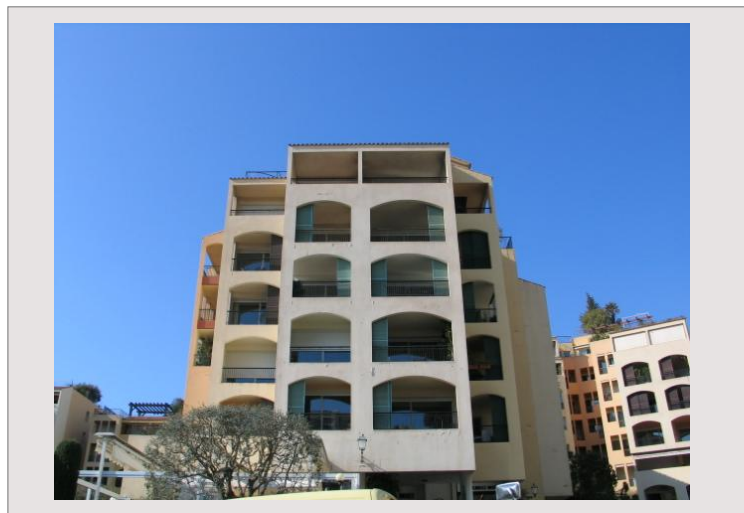

FONTVIEILLE | CIMABUE | STUDIO

Découvrez un art de vivre unique à Cimabue, où le raffinement rencontre la praticité, et laissez-vous séduire par cette résidence d'exception.