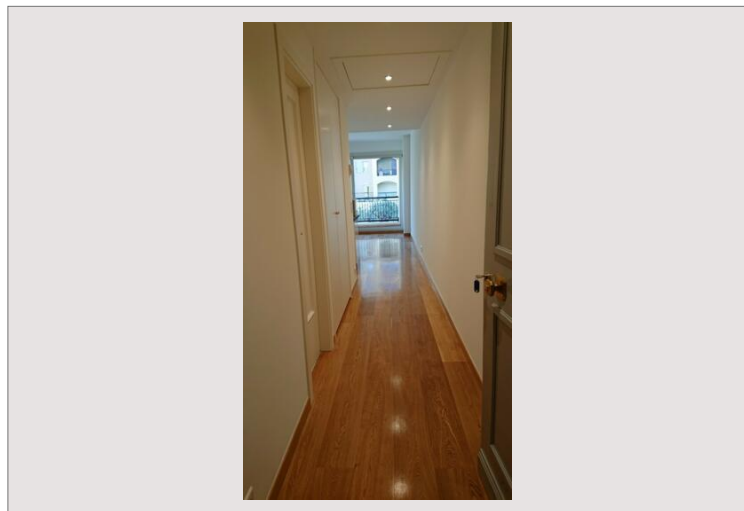

Le studio, lumineux et contemporain, offre un espace de vie idéal pour allier confort et fonctionnalité. Ce studio est conçu pour maximiser votre bien-être, avec des finitions haut de gamme et une vue imprenable sur le port de Fontvieille et la Place des Oliviers, vous permettant de savourer chaque instant dans un cadre inspirant.

Le studio est composé de :

- Une entrée
- Une pièce principale
- Une cuisine américaine indépendante et moderne
- Un placard
- Une salle de bains
- Une loggia
- Une cave

FONTVIEILLE | CIMABUE | STUDIO

Découvrez un art de vivre unique à Cimabue, où le raffinement rencontre la praticité, et laissez-vous séduire par cette résidence d'exception.