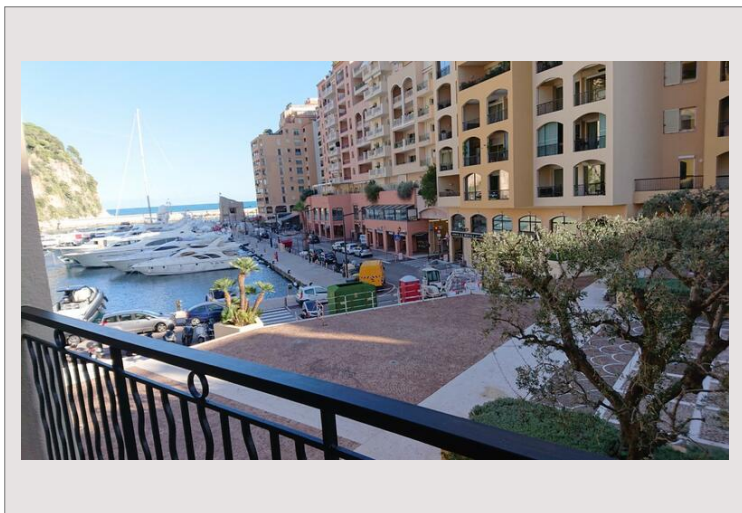

FONTVIEILLE | CIMABUE | STUDIO

Découvrez un art de vivre unique à Cimabue, où le raffinement rencontre la praticité, et laissez-vous séduire par cette résidence d'exception.