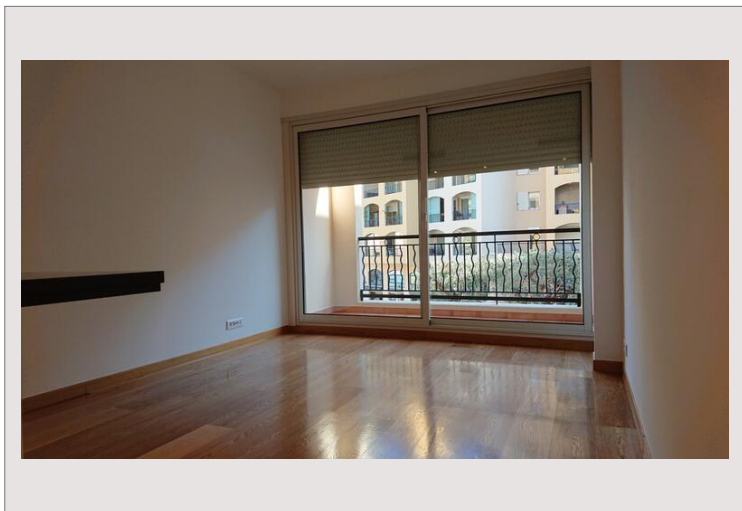

Cimabue : magnifique résidence qui allie luxe et confort, conçue pour ceux qui recherchent un cadre de vie prestigieux. Chaque espace a été pensé avec soin pour répondre à vos besoins et vous offrir une expérience de vie inégalée.

Le studio, lumineux et contemporain, offre un espace de vie idéal pour allier confort et fonctionnalité. Ce studio est conçu pour maximiser votre bien-être, avec des finitions haut de gamme et une vue imprenable sur le port de Fontvieille et la Place des Oliviers, vous permettant de savourer chaque instant dans un cadre inspirant.

Le studio est composé de :

- Une entrée
- Une pièce principale
- Une cuisine américaine indépendante et moderne
- Un placard
- Une salle de bains
- Une loggia
- Une cave

FONTVIEILLE | CIMABUE | STUDIO

Découvrez un art de vivre unique à Cimabue, où le raffinement rencontre la praticité, et laissez-vous séduire par cette résidence d'exception.