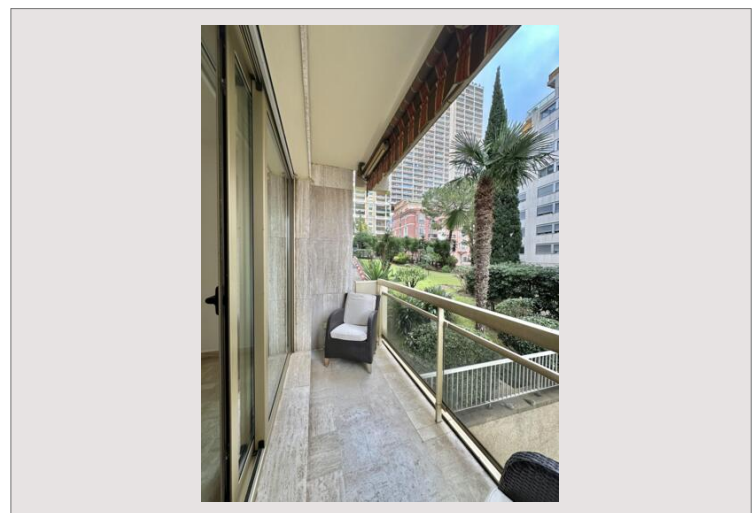

LA ROUSSE - SAINT ROMAN | CHÂTEAU AMIRAL | STUDIO FONCTIONNEL ET LUMINEUX

Location Monaco

2 600 € / mois

+ Charges : 200 €

Type	Location	Superficie habitable	35 m ²
Type de produit	Appartement	Salles de bains	1
Nombre de pièces	1	Etat	Bon état
Immeuble	Château Amiral	Vue	Vue ville
Quartier	La Rousse - Saint Roman	Date de libération	Immédiatement

CHÂTEAU AMIRAL

Studio situé dans une résidence très recherchée avec service de conciergerie, disposant de deux accès — Boulevard du Larvotto et Boulevard d'Italie — et à quelques pas du quartier du Larvotto, de ses plages et de ses restaurants, avec toutes les commodités à proximité.

Ce studio est parfaitement agencé, lumineux et prêt à l'emploi.

LA ROUSSE - SAINT ROMAN | CHÂTEAU AMIRAL | STUDIO FONCTIONNEL ET LUMINEUX