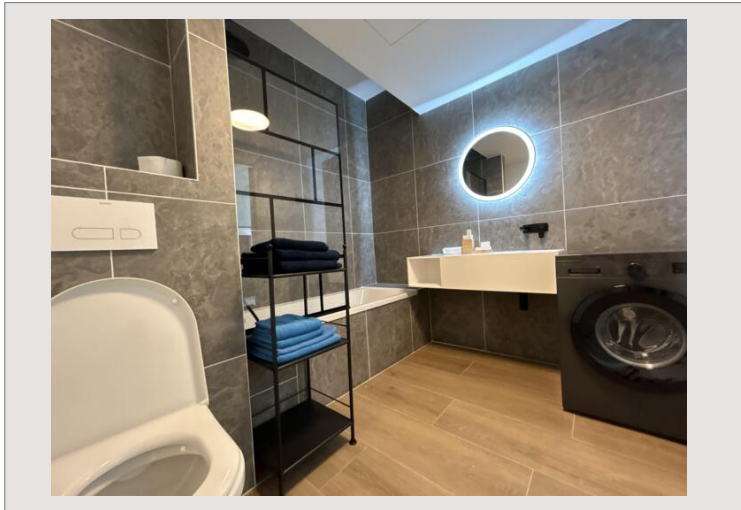

Résidence OLYMPE - Appartement 2 Pièces

Location France

3 100 € / mois

Type	Location	Superficie totale	41 m ²
Type de produit	Appartement	Superficie habitable	36 m ²
Quartier	Moneghetti Est	Superficie terrasse	5 m ²
Ville	Beausoleil	Chambres	2
Pays	France	Salles de bains	1
Etat	Neuf	Parkings	1

Appartement 2 pièces de 36 m² situé au 3ème étage dans la résidence de standing Olympe à Beausoleil. Il comprend un séjour avec cuisine équipée, une chambre, une salle de bains moderne et une loggia de 5 m². Prestations de qualité : climatisation, volets roulants électriques. Appartement entièrement meuble.