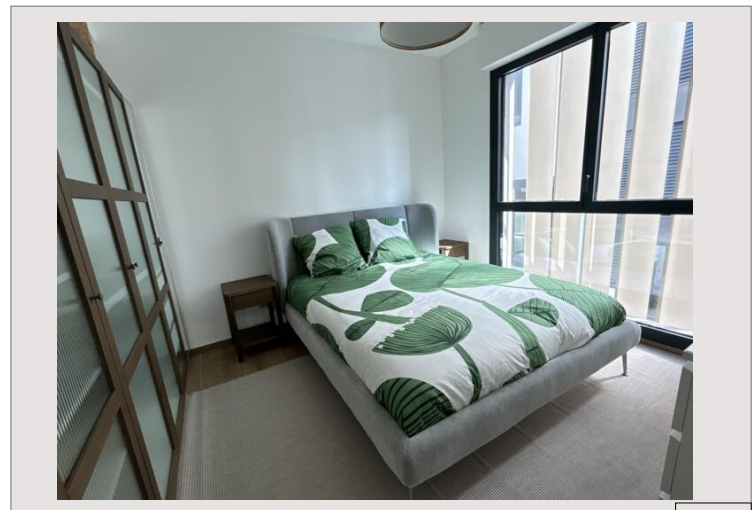

Résidence OLYMPE - Appartement 2 Pièces

Location France

3 100 € / mois

Type	Location	Superficie totale	41 m ²
Type de produit	Appartement	Superficie habitable	36 m ²
Quartier	Moneghetti Est	Superficie terrasse	5 m ²
Ville	Beausoleil	Chambres	2
Pays	France	Salles de bains	1
Etat	Neuf	Parkings	1

Appartement 2 pièces de 36 m² situé au 3ème étage dans la résidence de standing Olympe à Beausoleil. Il comprend un séjour avec cuisine équipée, une chambre, une salle de bains moderne et une loggia de 5 m². Prestations de qualité : climatisation, volets roulants électriques. Appartement entièrement meuble.