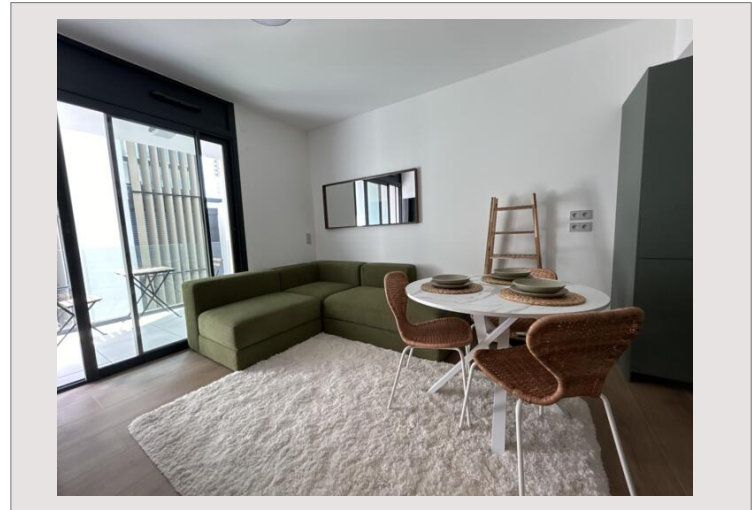

Résidence OLYMPE - Appartement 2 Pièces

Location France

3 100 € / mois

Type	Location	Superficie totale	41 m ²
Type de produit	Appartement	Superficie habitable	36 m ²
Quartier	Moneghetti Est	Superficie terrasse	5 m ²
Ville	Beausoleil	Chambres	2
Pays	France	Salles de bains	1
Etat	Neuf	Parkings	1

Appartement 2 pièces de 36 m² situé au 3ème étage dans la résidence de standing Olympe à Beausoleil. Il comprend un séjour avec cuisine équipée, une chambre, une salle de bains moderne et une loggia de 5 m². Prestations de qualité : climatisation, volets roulants électriques. Appartement entièrement meuble.