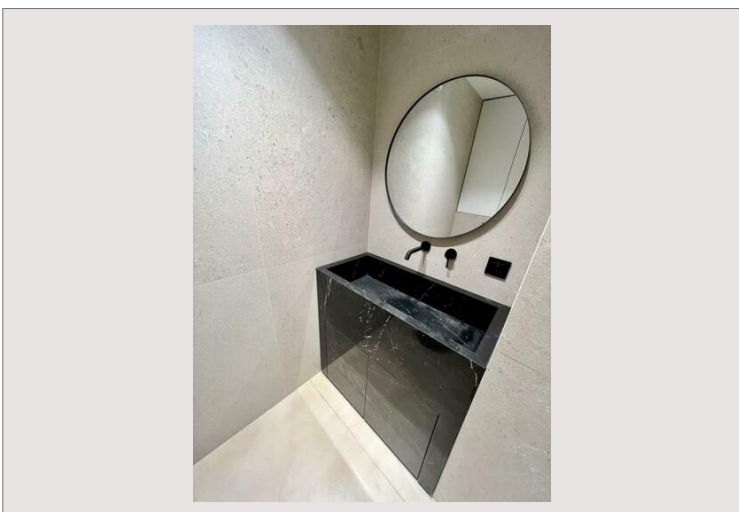

CARRE D'OR | PARK PALACE | 2 PIECES

Vente Monaco

3 200 000 €

Type	Vente	Superficie totale	57 m ²
Type de produit	Appartement	Superficie habitable	53 m ²
Nombre de pièces	2	Superficie terrasse	4 m ²
Immeuble	Park Palace	Chambres	1
Quartier	Carré d'Or	Etat	Prestations luxueuses

Park Palace - Résidence située au cœur de l'élégant et exclusif Carré d'Or, dans l'un des plus beaux immeubles résidentiels du Carré d'Or, avec concierge, piscine intérieure, sauna et salle de fitness.

Cet appartement meublé est composé d'un hall d'entrée, une chambre une cuisine tout équipée, un salon ainsi que d'une salle de bain avec douche italienne et des espaces de rangements.

CARRE D'OR | PARK PALACE | 2 PIECES