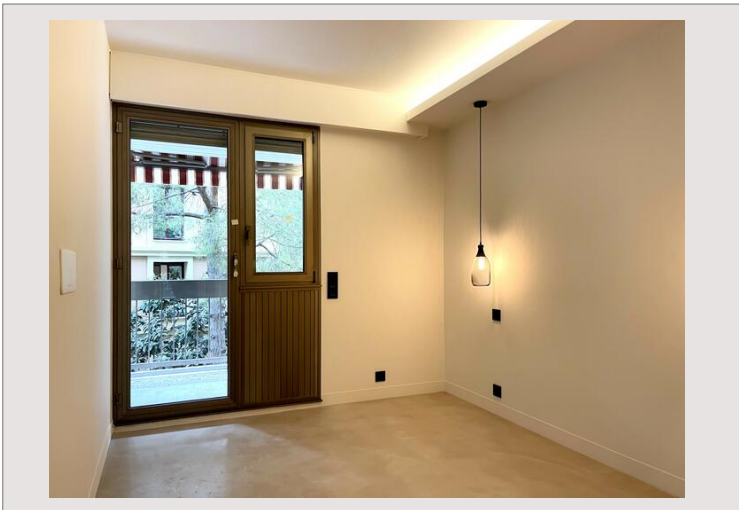

Park Palace - Résidence située au cœur de l'élégant et exclusif Carré d'Or, dans l'un des plus beaux immeubles résidentiels du Carré d'Or, avec concierge, piscine intérieure, sauna et salle de fitness.

Cet appartement meublé est composé d'un hall d'entrée, une chambre une cuisine tout équipée, un salon ainsi que d'une salle de bain avec douche italienne et des espaces de rangements.

CARRE D'OR | PARK PALACE | 2 PIECES