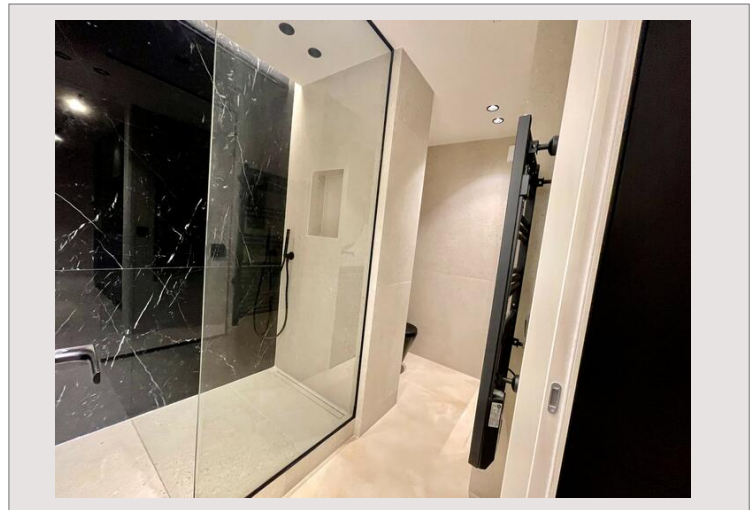

CARRE D'OR | PARK PALACE | 2 PIECES

Vente Monaco

3 200 000 €

Type	Vente	Superficie totale	57 m ²
Type de produit	Appartement	Superficie habitable	53 m ²
Nombre de pièces	2	Superficie terrasse	4 m ²
Immeuble	Park Palace	Chambres	1
Quartier	Carré d'Or	Etat	Prestations luxueuses

Park Palace - Résidence située au cœur de l'élégant et exclusif Carré d'Or, dans l'un des plus beaux immeubles résidentiels du Carré d'Or, avec concierge, piscine intérieure, sauna et salle de fitness.

Cet appartement meublé est composé d'un hall d'entrée, une chambre une cuisine tout équipée, un salon ainsi que d'une salle de bain avec douche italienne et des espaces de rangements.

CARRE D'OR | PARK PALACE | 2 PIECES