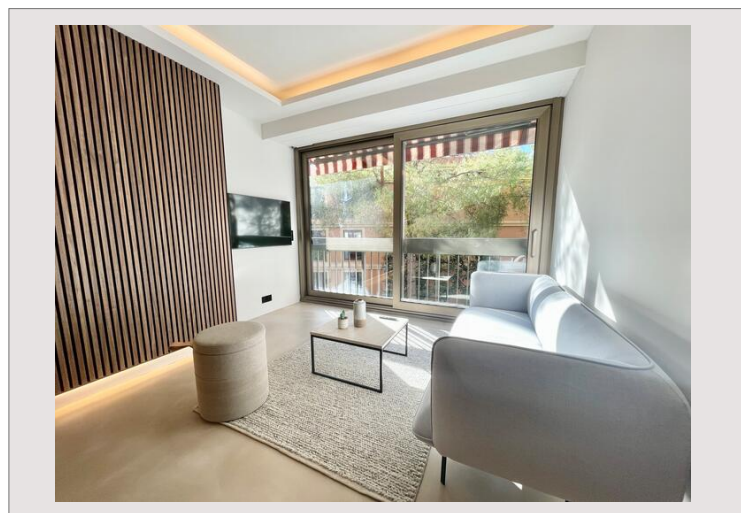

CARRE D'OR | PARK PALACE | 2 PIECES

Vente Monaco

3 200 000 €

Type	Vente	Superficie totale	57 m ²
Type de produit	Appartement	Superficie habitable	53 m ²
Nombre de pièces	2	Superficie terrasse	4 m ²
Immeuble	Park Palace	Chambres	1
Quartier	Carré d'Or	Etat	Prestations luxueuses

Park Palace - Résidence située au cœur de l'élégant et exclusif Carré d'Or, dans l'un des plus beaux immeubles résidentiels du Carré d'Or, avec concierge, piscine intérieure, sauna et salle de fitness.

Cet appartement meublé est composé d'un hall d'entrée, une chambre une cuisine tout équipée, un salon ainsi que d'une salle de bain avec douche italienne et des espaces de rangements.

CARRE D'OR | PARK PALACE | 2 PIECES