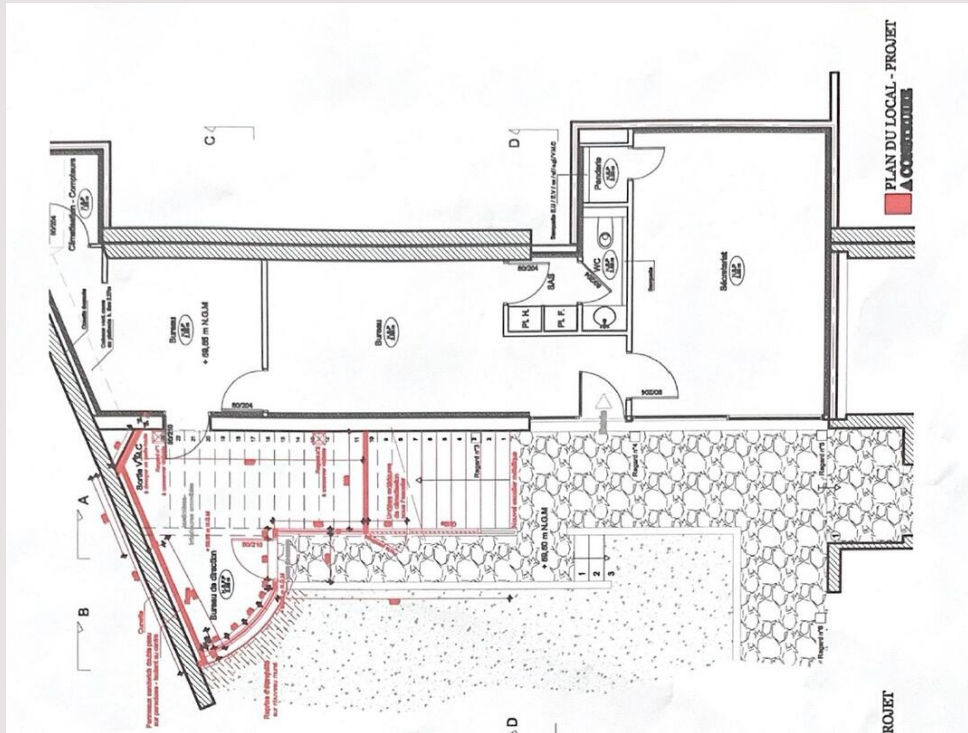

CARRE D'OR | PARK PALACE | 3 PIECES

Vente Monaco

5 000 000 €

Type	Vente	Superficie habitable	95 m ²
Type de produit	Appartement	Etat	Neuf
Nombre de pièces	3	Usage mixte	Oui
Immeuble	Park Palace		
Quartier	Carré d'Or		
Complément	Bâtiment Principal, Cour Arrière, Entrée Privée Main Building, Backyard, Private Entrance		
Etage	RDJ		

Park Palace - Dans une prestigieuse résidence du carré d'or, grand ensemble de bureaux idéalement situés.

- Un lieu Moderne pour Travailler au Coeur de Monaco
- Proche de tous les Commerces, Cafés/Restaurants et Lieux Culturels
- Le Bureau a été Récemment Rénové et dispose d'une Entrée Privée dans un Jardin

CARRE D'OR | PARK PALACE | 3 PIECES

CARRE D'OR | PARK PALACE | 3 PIECES