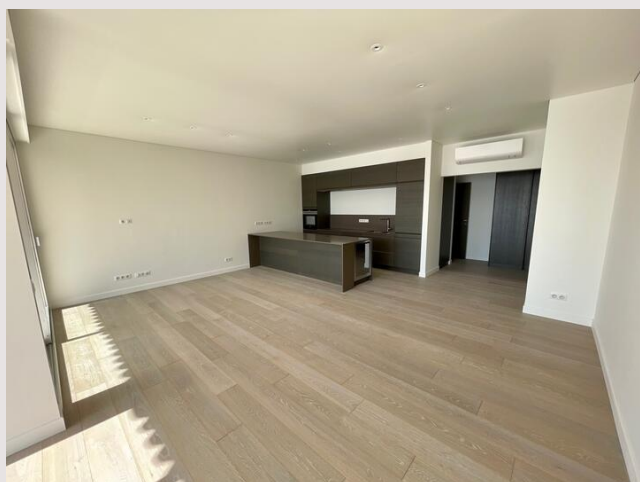

LAROUSSE | CHÂTEAU PERIGORD II | 3 PIECES