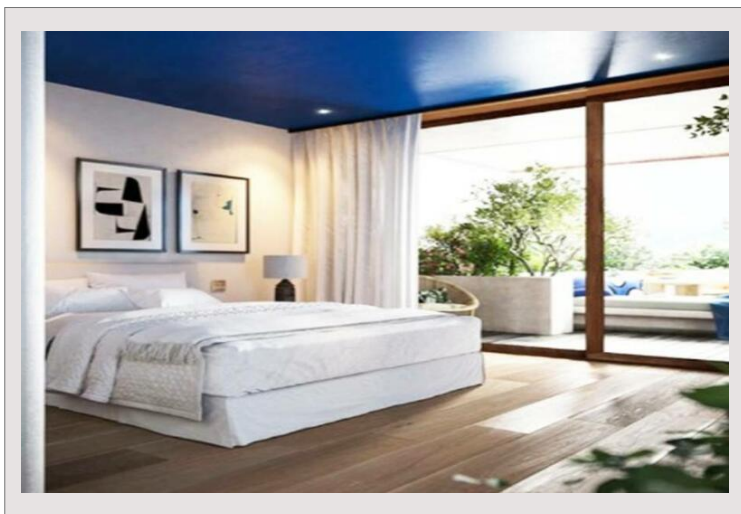

JARDIN EXOTIQUE | PLEIN SUD | 4 PIÈCES