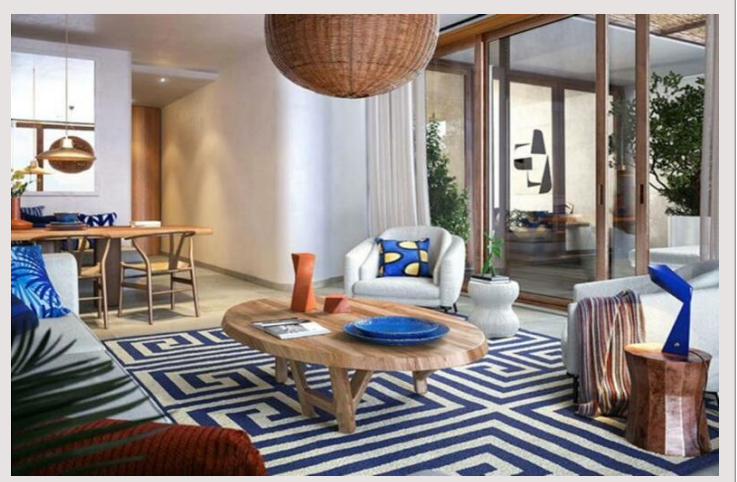

JARDIN EXOTIQUE | PLEIN SUD | 4 PIÈCES

Vente Monaco

11 950 000 €

Type	Vente	Superficie totale	210 m²
Type de produit	Appartement	Superficie habitable	176 m²
Nombre de pièces	4	Superficie terrasse	34 m²
Immeuble	L'Exotique	Chambres	2
Quartier	Jardin Exotique	Parkings	2
Vue	Mer	Caves	1
Date de libération	2022	Meublé	Oui

Plein Sud - Appartement spacieux luxueusement aménagé dans une résidence en construction située sur les hauteurs de Monaco. L'appartement offre une magnifique vue panoramique sur la mer et Monaco. La livraison est prévue pour 2022. Il se compose comme suit :

- Salon / Salle à manger
- Cuisine
- Deux chambre avec dressing et salle de bains
- Celier
- Cave
- Deux parking