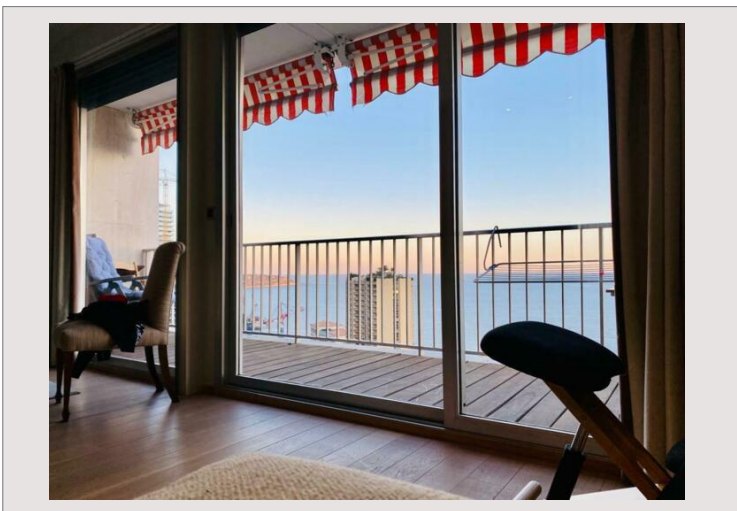

LAROUSSE | CHÂTEAU PÉRIGORD II | 2 PIÈCES MEUBLÉ

Location Monaco

Exclusivité

5 500 € / mois

+ Charges : 250 €

Type	Location meublée	Superficie totale	66 m ²
Type de produit	Appartement	Superficie habitable	56 m ²
Nombre de pièces	2	Superficie terrasse	10 m ²
Immeuble	Château Périgord II	Chambres	1
Quartier	La Rousse - Saint Roman	Etat	Très bon état
Vue	Mer	Date de libération	Immédiatement
Meublé	Oui		

Château Périgord II - Dans une résidence moderne avec gardien, 2 pièces en étage élevé composé d'un salon donnant sur terrasse offrant une vue mer, avec cuisine équipée ouverte, chambre avec placard, dressing, une salle de douche complète. Climatisation réversible. Possibilité de louer un parking et possibilité de louer une cave.