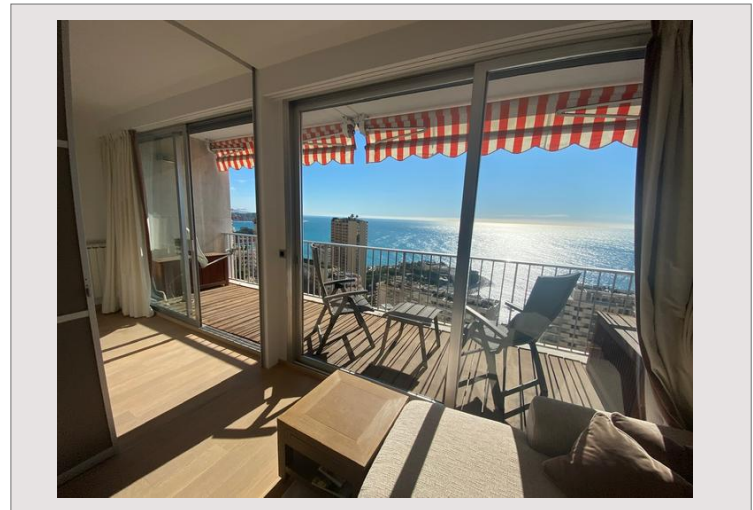

LAROUSSE | CHÂTEAU PÉRIGORD II | 2 PIÈCES MEUBLÉ