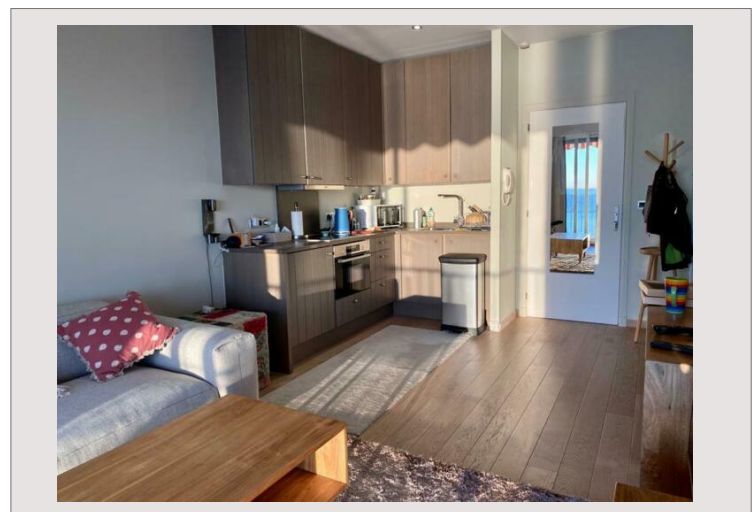

LAROUSSE | CHÂTEAU PÉRIGORD II | 2 PIÈCES MEUBLÉ