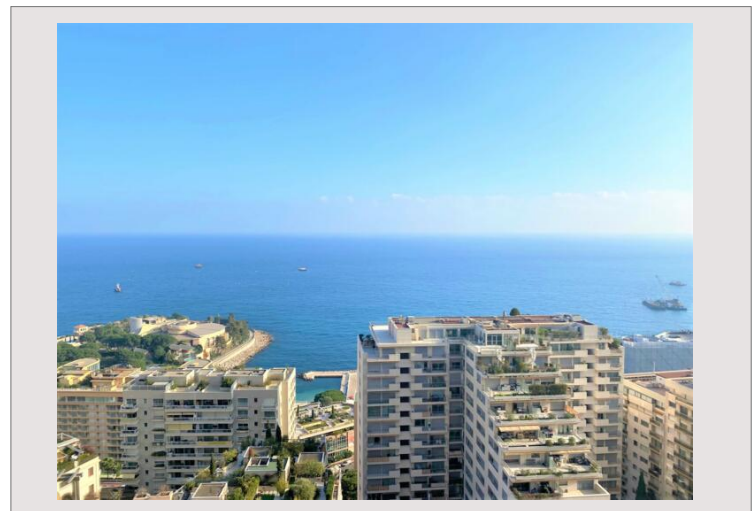

LAROUSSE | CHÂTEAU PÉRIGORD II | 2 PIÈCES MEUBLÉ

Location Monaco

Exclusivité

5 500 € / mois

+ Charges : 250 €

Type	Location meublée	Superficie totale	66 m ²
Type de produit	Appartement	Superficie habitable	56 m ²
Nombre de pièces	2	Superficie terrasse	10 m ²
Immeuble	Château Périgord II	Chambres	1
Quartier	La Rousse - Saint Roman	Etat	Très bon état
Vue	Mer	Date de libération	Immédiatement
Meublé	Oui		

Château Périgord II - Dans une résidence moderne avec gardien, 2 pièces en étage élevé composé d'un salon donnant sur terrasse offrant une vue mer, avec cuisine équipée ouverte, chambre avec placard, dressing, une salle de douche complète. Climatisation réversible. Possibilité de louer un parking et possibilité de louer une cave.