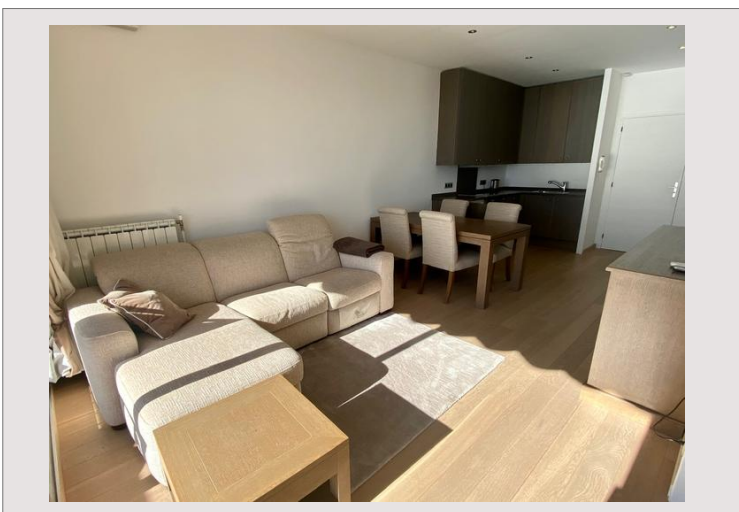

LAROUSSE | CHÂTEAU PÉRIGORD II | 2 PIÈCES MEUBLÉ