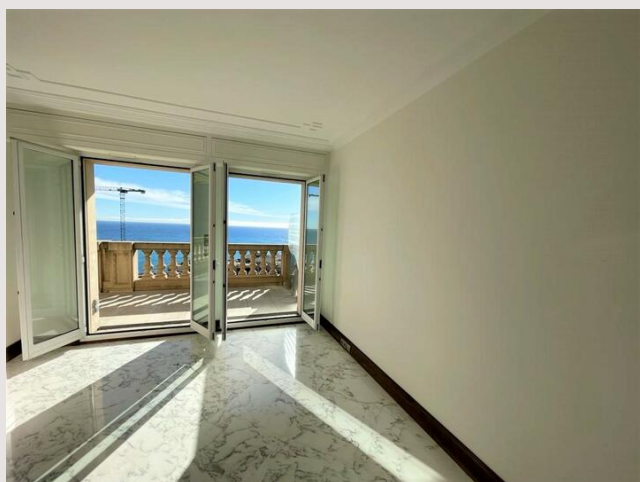

MONTE CARLO | METROPOLE | 2 PIÈCES