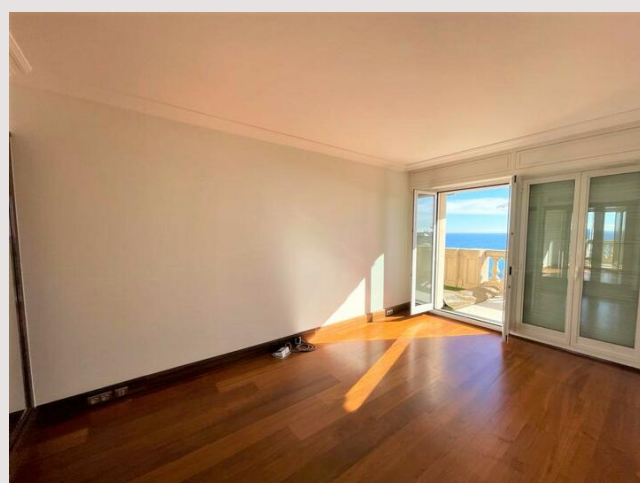

MONTE CARLO | METROPOLE | 2 PIÈCES