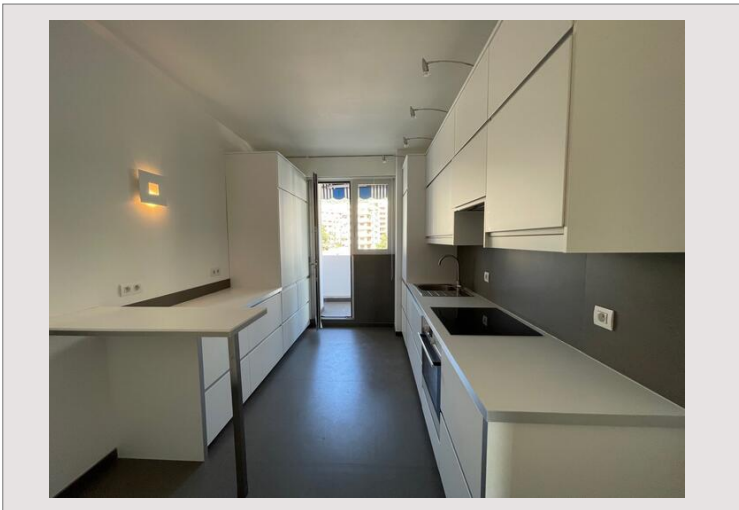

CARRÉ D'OR | SUN TOWER | 2 PIÈCES