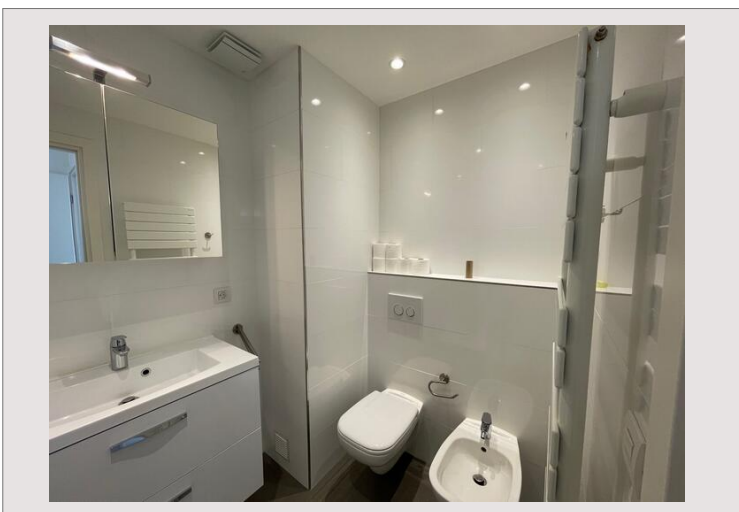

CARRÉ D'OR | SUN TOWER | 2 PIÈCES