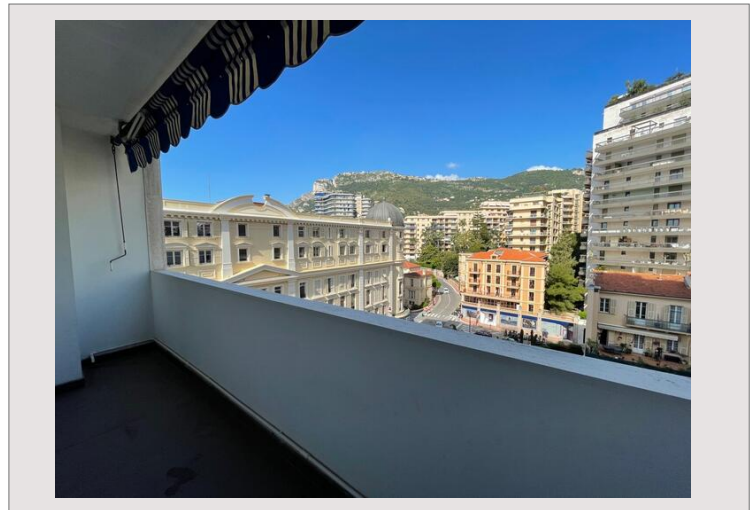

CARRÉ D'OR | SUN TOWER | 2 PIÈCES