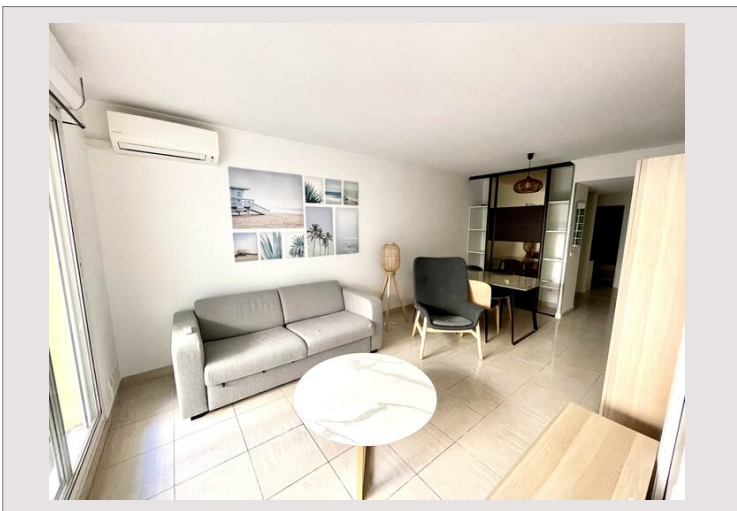

BEAUSOLEIL | APPARTEMENT | 3 PIECES

Vente France

480 000 €

Type	Vente	Superficie habitable	68,79 m ²
Type de produit	Appartement	Superficie jardin	50 m ²
Nombre de pièces	3	Chambres	2
Ville	Beausoleil	Box	1
Pays	France	Etat	Bon état
Etage	RDJ		

Eden Cap - Dans une résidence moderne à la frontière avec Monaco, bel appartement meublé offrant un grand jardin. Il se compose comme suit :

- Un salon
- Une cuisine
- Deux chambres
- Une salle de bains
- Un dressing
- Un grand jardin
- Un garage fermé