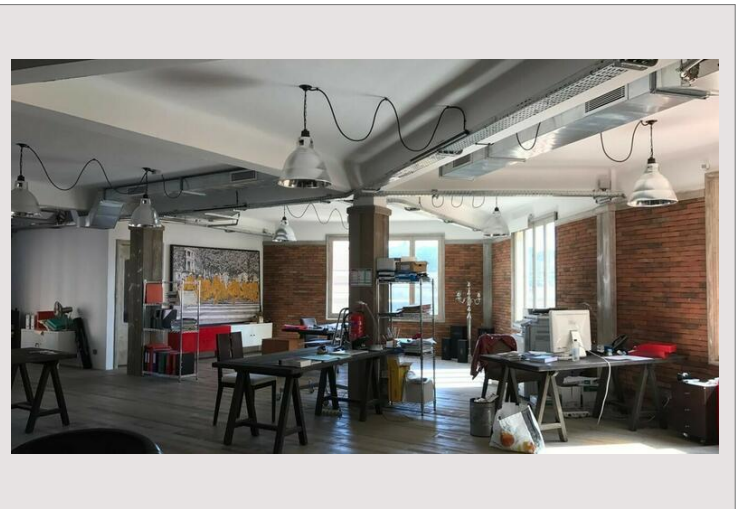

CONDAMINE | MERCURE | LOFT

Vente Monaco

Prix sur demande

Type	Vente	Superficie totale	189 m ²
Type de produit	Loft	Etat	À rafraichir
Immeuble	Mercure	Vue	ville
Quartier	Jardin Exotique	Usage mixte	Oui

Mercure - dans un quartier calme et résidentiel proche au centre de Monaco et au Palais Princier à quelques pas du port.

Ce bureau open-space en stile loft et très lumineux, en occupant tout l'étage offre des beaux volumes.

Le bien se compose comme suit:

- l'entrée
- La cuisine équipée
- L'open space
- Les toilettes

Ce magnifique bureau peut-être à l'usage d'une habitation.