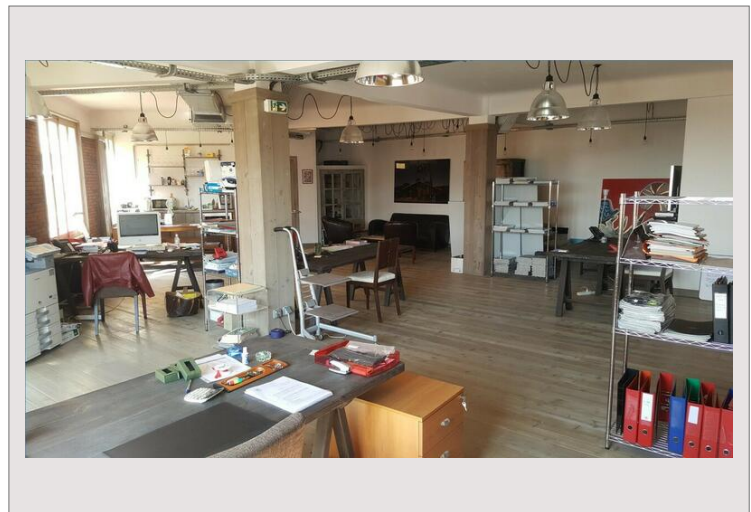

CONDAMINE | MERCURE | LOFT