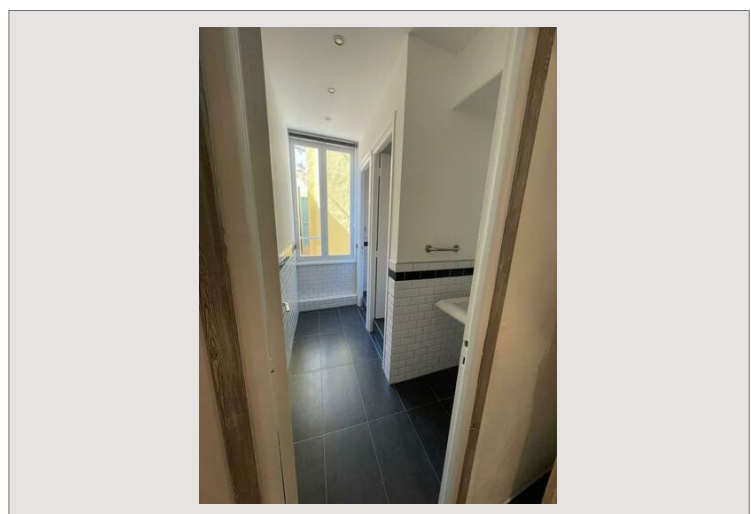

CONDAMINE | MERCURE | LOFT