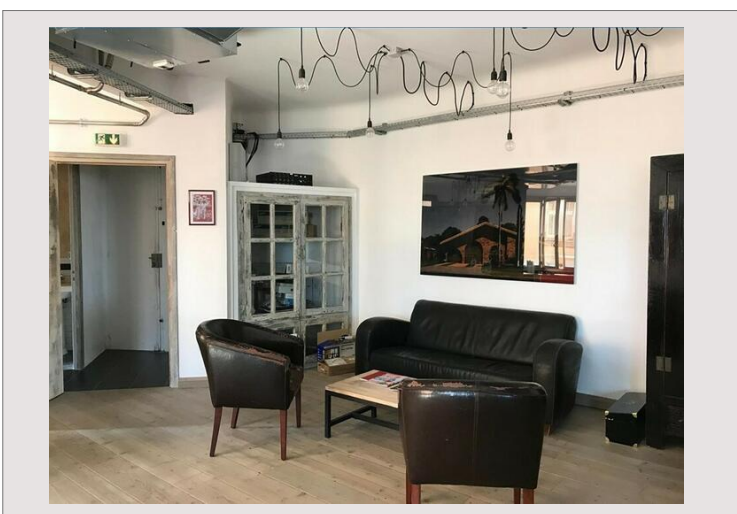

CONDAMINE | MERCURE | LOFT