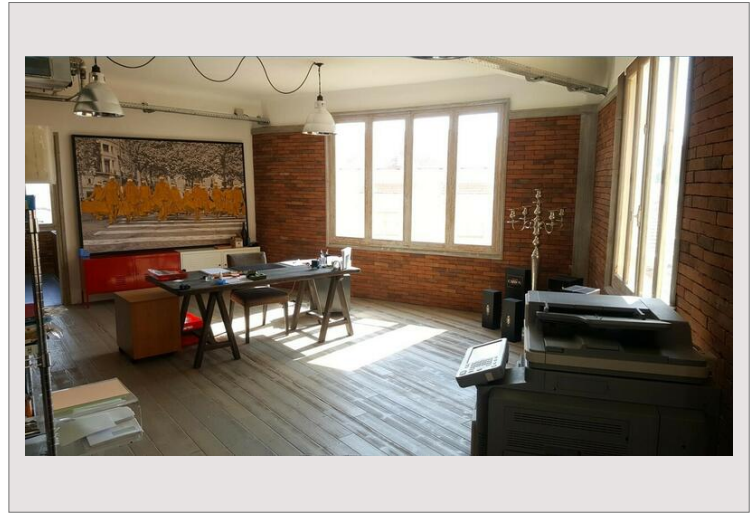

CONDAMINE | MERCURE | LOFT