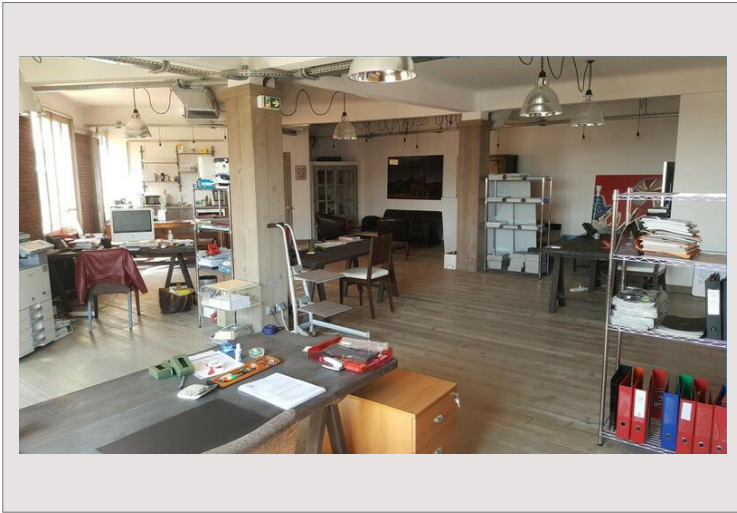

CONDAMINE | MERCURE | LOFT