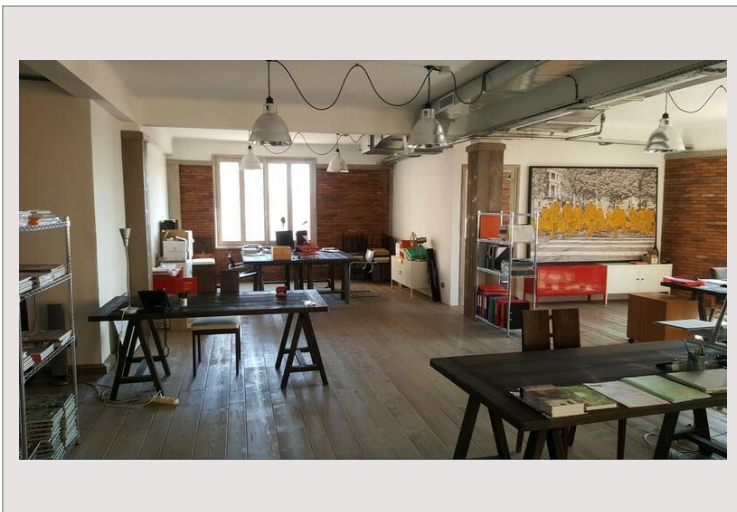

CONDAMINE | MERCURE | LOFT