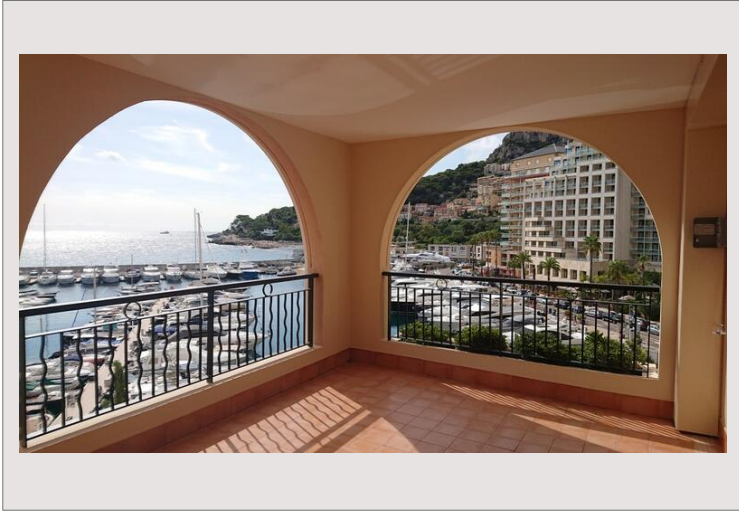

FONTVIEILLE | MEMMO CENTER | 5 PIECES