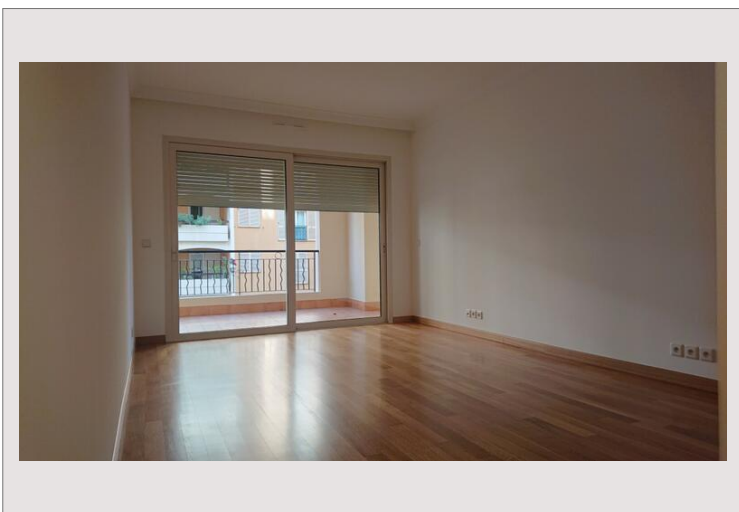

FONTVIEILLE | MEMMO CENTER | 5 PIECES

Location Monaco

18 600 € / mois

+ Charges : 3.600 €

| | | | |
|------------------|---------------|----------------------|--------------------|
| Type | Location | Superficie totale | 305 m ² |
| Type de produit | Appartement | Superficie habitable | 252 m ² |
| Nombre de pièces | 5 | Superficie terrasse | 53 m ² |
| Immeuble | Memmo Center | Chambres | 4 |
| Quartier | Fontvieille | Parkings | 2 |
| Etage | 2 | Caves | 2 |
| Etat | Très bon état | | |

Memmo Center - Situé dans une prestigieuse résidence de Monaco à proximité des plages et de toutes commodités, appartement en très bonne état, spacieux et offrant une très belle vue sur la mer et le port de Cap d'Ail. Service de conciergerie H24/7.

L'appartement se compose comme suit :

- Hall d'entrée
- Salon
- Cuisine équipée
- Toilette invités
- 4 chambres avec dressing et salle de bains
- Loggias
- 2 places de parking
- 2 caves

FONTVIEILLE | MEMMO CENTER | 5 PIECES