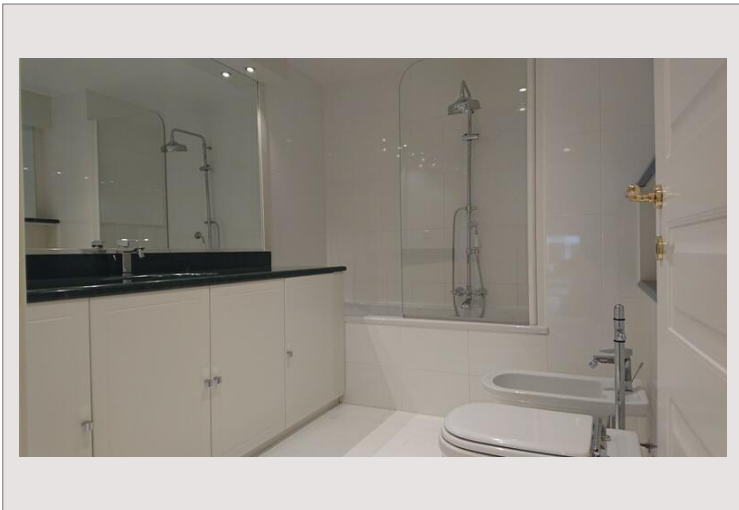

FONTVIEILLE | MEMMO CENTER | 5 PIECES

Location Monaco

18 600 € / mois

+ Charges : 3.600 €

| | | | |
|------------------|---------------|----------------------|--------------------|
| Type | Location | Superficie totale | 305 m ² |
| Type de produit | Appartement | Superficie habitable | 252 m ² |
| Nombre de pièces | 5 | Superficie terrasse | 53 m ² |
| Immeuble | Memmo Center | Chambres | 4 |
| Quartier | Fontvieille | Parkings | 2 |
| Etage | 2 | Caves | 2 |
| Etat | Très bon état | | |

Memmo Center - Situé dans une prestigieuse résidence de Monaco à proximité des plages et de toutes commodités, appartement en très bonne état, spacieux et offrant une très belle vue sur la mer et le port de Cap d'Ail. Service de conciergerie H24/7.

L'appartement se compose comme suit :

- Hall d'entrée
- Salon
- Cuisine équipée
- Toilette invités
- 4 chambres avec dressing et salle de bains
- Loggias
- 2 places de parking
- 2 caves

FONTVIEILLE | MEMMO CENTER | 5 PIECES