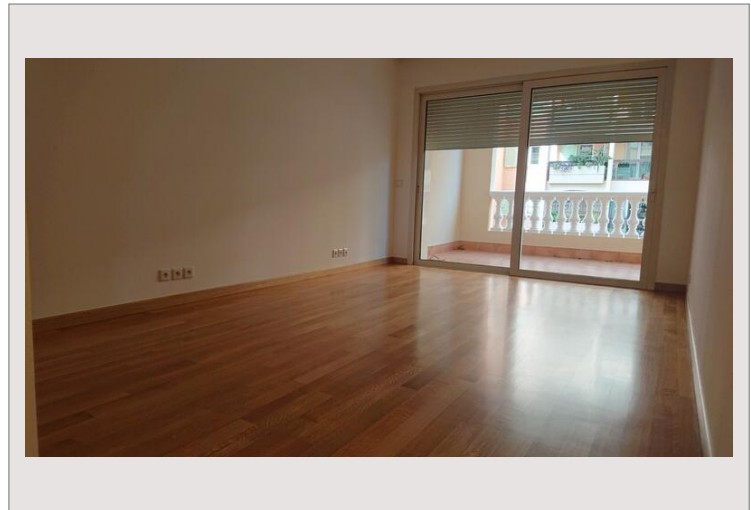

FONTVIEILLE | MEMMO CENTER | 5 PIECES

Location Monaco

18 600 € / mois

+ Charges : 3.600 €

| | | | |
|------------------|---------------|----------------------|--------------------|
| Type | Location | Superficie totale | 305 m ² |
| Type de produit | Appartement | Superficie habitable | 252 m ² |
| Nombre de pièces | 5 | Superficie terrasse | 53 m ² |
| Immeuble | Memmo Center | Chambres | 4 |
| Quartier | Fontvieille | Parkings | 2 |
| Etage | 2 | Caves | 2 |
| Etat | Très bon état | | |

Memmo Center - Situé dans une prestigieuse résidence de Monaco à proximité des plages et de toutes commodités, appartement en très bonne état, spacieux et offrant une très belle vue sur la mer et le port de Cap d'Ail. Service de conciergerie H24/7.

L'appartement se compose comme suit :

- Hall d'entrée
- Salon
- Cuisine équipée
- Toilette invités
- 4 chambres avec dressing et salle de bains
- Loggias
- 2 places de parking
- 2 caves

FONTVIEILLE | MEMMO CENTER | 5 PIECES