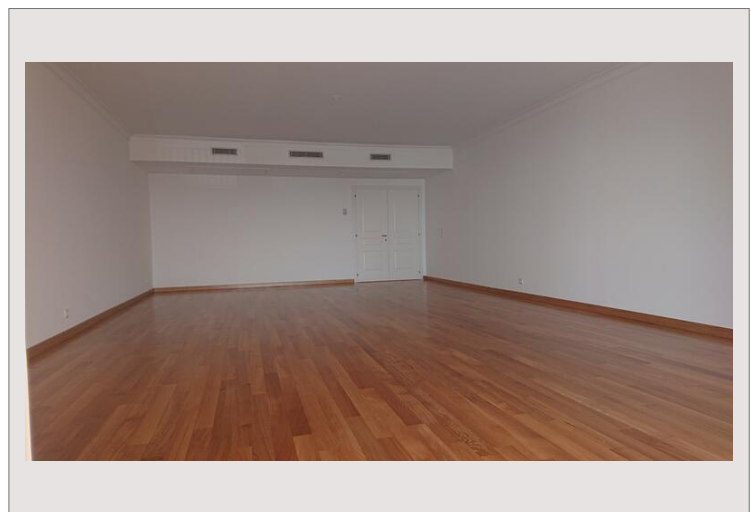

Memmo Center - Situé dans une prestigieuse résidence de Monaco à proximité des plages et de toutes commodités, appartement en très bonne état, spacieux et offrant une très belle vue sur la mer et le port de Cap d'Ail. Service de conciergerie H24/7.

L'appartement se compose comme suit :

- Hall d'entrée
- Salon
- Cuisine équipée
- Toilette invités
- 4 chambres avec dressing et salle de bains
- Loggias
- 2 places de parking
- 2 caves

FONTVIEILLE | MEMMO CENTER | 5 PIECES