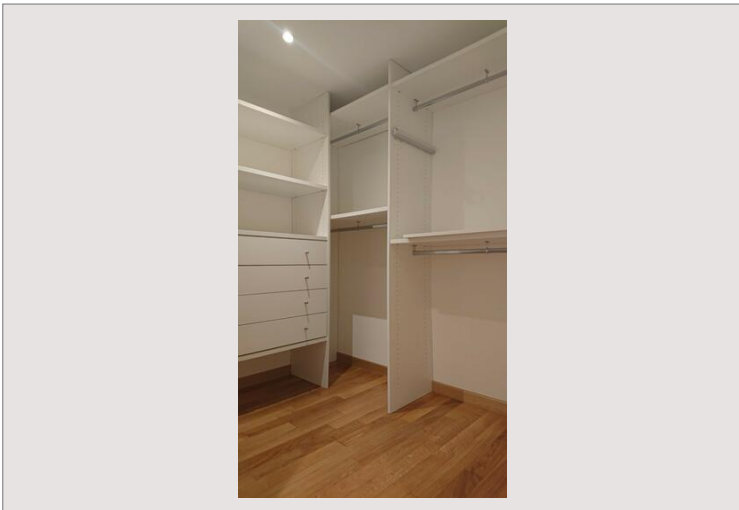

FONTVIEILLE | MEMMO CENTER | 5 PIECES