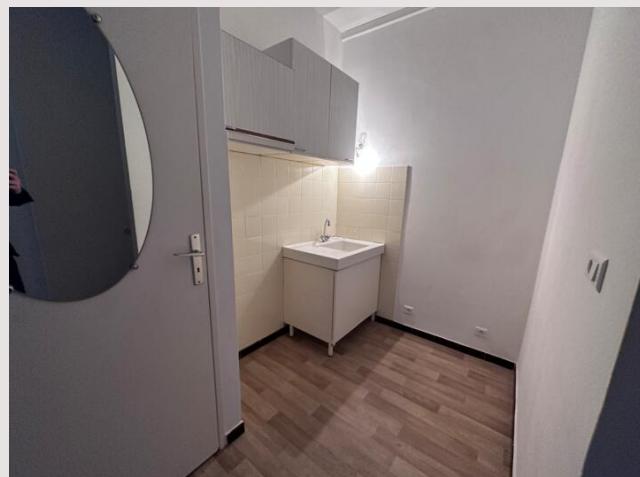

LAROUSSE | LES ABEILLES | STUDIO

Location Monaco

1 500 € / mois

+ Charges : 50 €

Type	Location	Superficie totale	25 m ²
Type de produit	Appartement	Superficie habitable	22 m ²
Nombre de pièces	1	Superficie terrasse	3 m ²
Immeuble	Les Abeilles	Etat	À rafraichir
Quartier	La Rousse - Saint Roman		
Etage	1		

Les Abeilles - Dans une résidence moderne et calme, joli studio idéal pour un bureau. Toilettes et salle de bails sur le palier.

LAROUSSE | LES ABEILLES | STUDIO