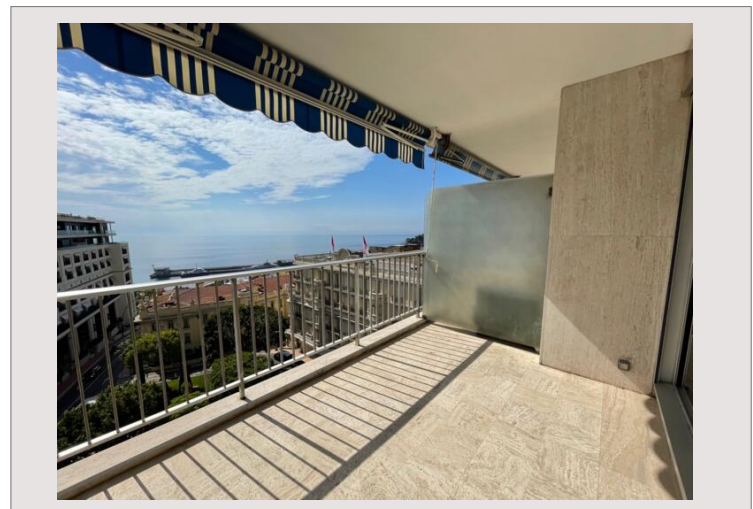

CARRÉ D'OR | SUN TOWER | 2 PIÈCES

Location Monaco

Loyer sur demande

Type	Location	Superficie totale	101 m ²
Type de produit	Appartement	Superficie habitable	90 m ²
Nombre de pièces	2	Superficie terrasse	11 m ²
Immeuble	Sun Tower	Chambres	1
Quartier	Carré d'Or	Caves	1
Etat	Bon état	Vue	ville et mer
Exposition	Sud-Est et Nord-Ovest	Date de libération	nan

Sun Tower - dans une prestigieuse résidence de carré d'or à Monaco. Grand appartement traversant, offrant une belle vue mer et ville.

L'appartement se compose comme suit :

- Hall d'entrée
- Séjour
- Dressing
- Cuisine équipée
- Chambre de maître avec salle de bains