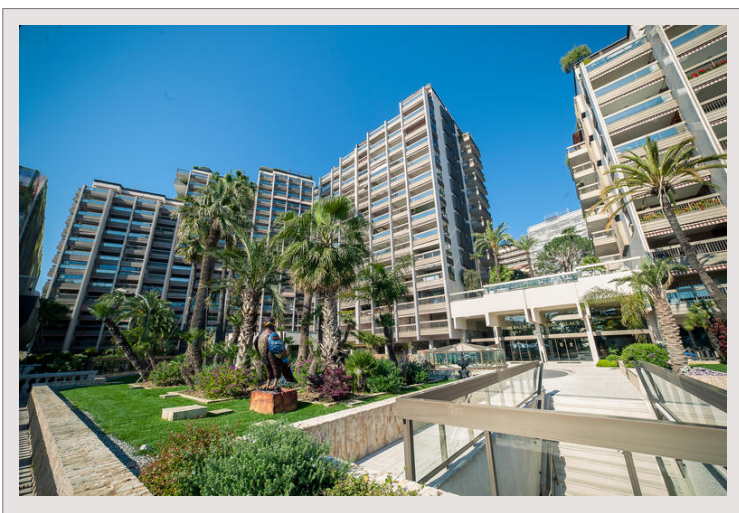

**Park Palace** - Dans une prestigieuse résidence du carré d'or, grand ensemble de bureaux idéalement situés.

- Un lieu Moderne pour Travailler au Coeur de Monaco
- Proche de tous les Commerces, Cafés/Restaurants et Lieux Culturels
- Le Bureau a été Récemment Rénové et dispose d'une Entrée Privée dans un Jardin