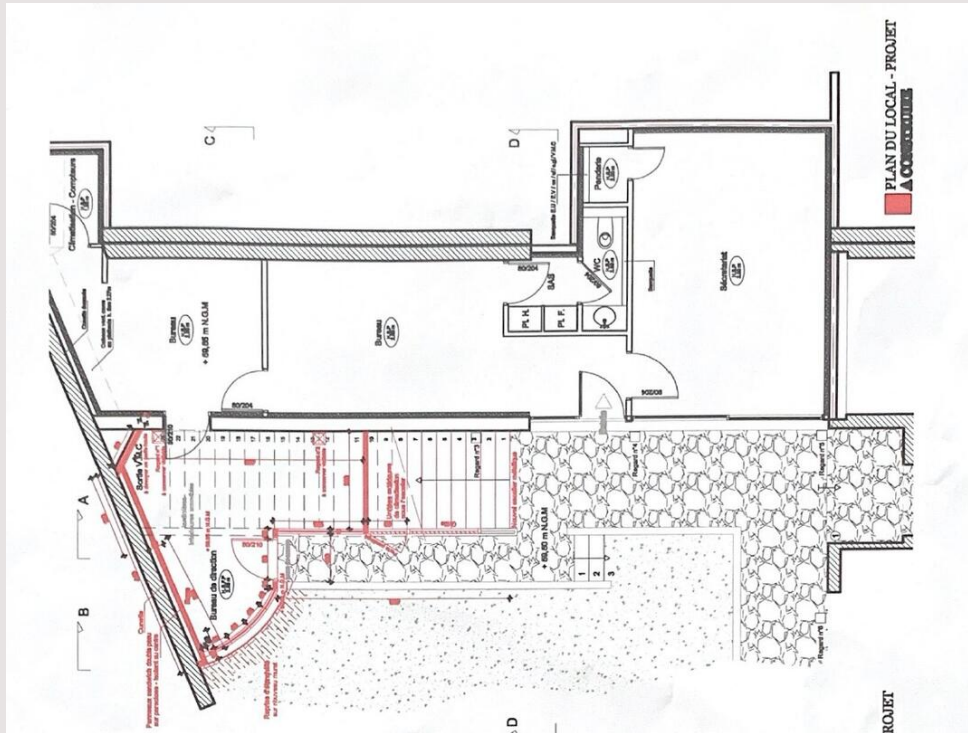

CARRE D'OR | PARK PALACE | BUREAU