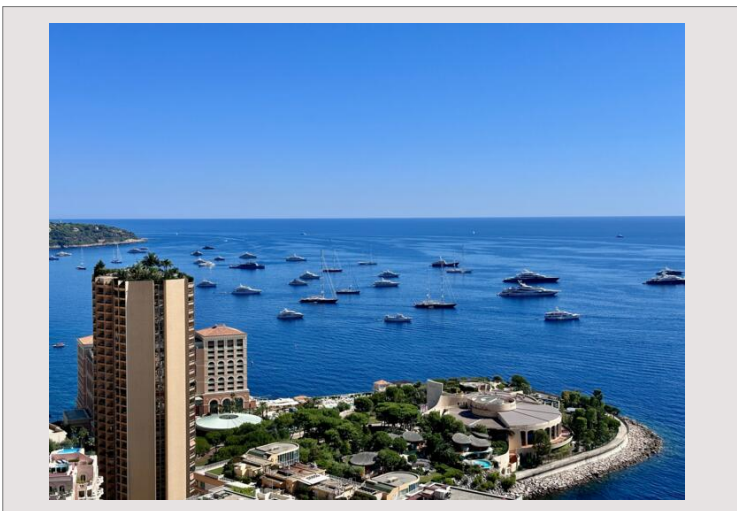

LAROUSSE | CHATEAU PERIGORD I | 3 PIECES

Location Monaco

Exclusivité

12 500 € / mois

+ Charges : 450 €

Type	Location	Superficie totale	115 m²
Type de produit	Appartement	Superficie habitable	95 m²
Nombre de pièces	3	Superficie terrasse	20 m²
Immeuble	Château Perigord	Chambres	2
Quartier	La Rousse - Saint Roman	Parkings	1
Etage	26	Etat	Prestations luxueuses
Date de libération	1/10/2023		

Château Périgord - Appartement spacieux offrant une magnifique vue sur la mer méditerranée situé en étage élevé d'une prestigieuse résidence à Monaco. Piscine et service de conciergerie H24/7. L'appartement se compose comme suit :

- Hall d'entrée
- Cuisine avec loggia
- Chambre de maître
- Salle de bains
- Chambre / Dressing
- Salon
- Terrasse