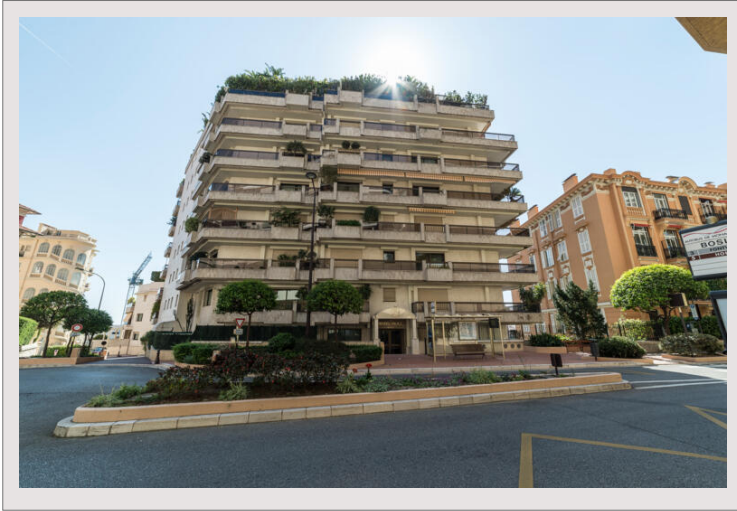

JARDIN EXOTIQUE | BEVERLY PALACE | 4 PIECES