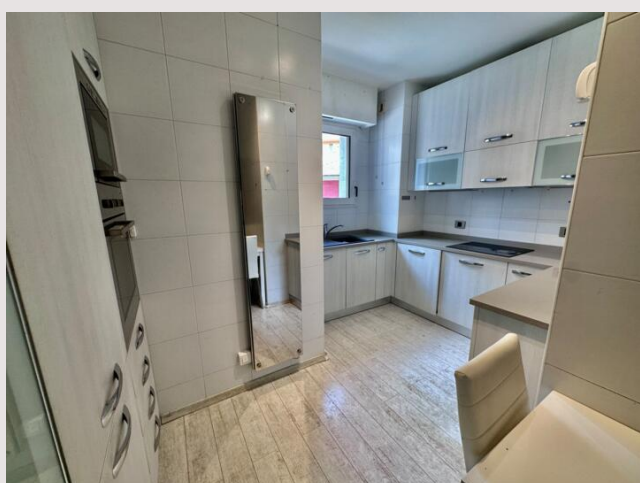

JARDIN EXOTIQUE | BEVERLY PALACE | 4 PIECES