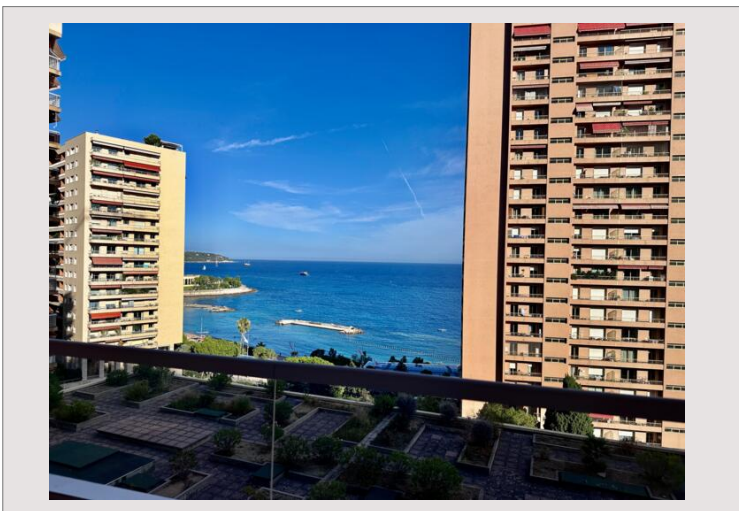

LAROUSSE | SANTA MONICA | 2 PIECES

Vente Monaco

Co-Exclusivité

2 790 000 €

Type	Vente	Superficie totale	62 m ²
Type de produit	Appartement	Superficie habitable	55 m ²
Nombre de pièces	2	Superficie terrasse	7 m ²
Immeuble	Santa Monica	Chambres	1
Quartier	La Rousse - Saint Roman	Caves	1
Etage	3	Etat	Très bon état

Santa Monica - Bell appartement lumineux situé dans une résidence moderne à proximité de la place des Moulins et des plages du Larvotto. L'appartement offre une belle vue sur Monaco et la mer et se compose comme suit :

- Hall d'entrée
- Salle de bains
- Chambre
- Salon avec cuisine américaine
- Terrasse
- Cave dans l'immeuble
- Possibilité de louer un parking à proximité

LAROUSSE | SANTA MONICA | 2 PIECES