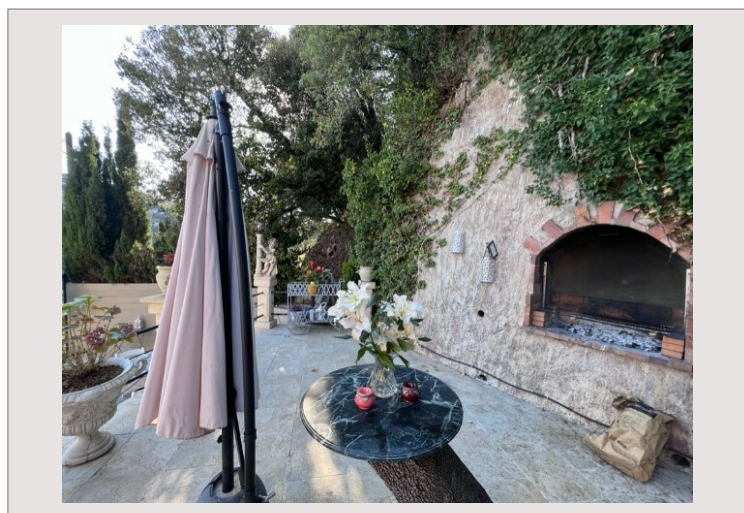

LA TURBIE | VILLA | +5 PIÈCES