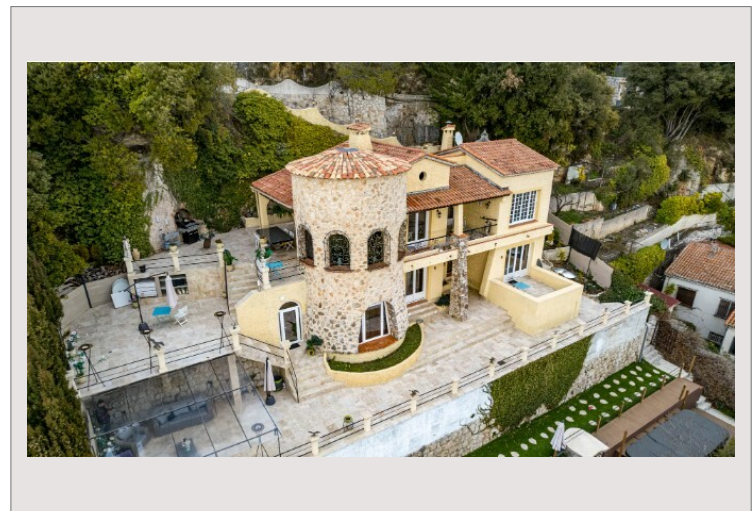

LA TURBIE | VILLA | +5 PIÈCES

Location Saisonnière France

Loyer sur demande

Type	Location saisonnière	Superficie habitable	200 m²
Type de produit	Villa	Superficie terrasse	339 m²
Nombre de pièces	6	Superficie jardin	484 m²
Quartier	La Turbie	Chambres	5
Ville	La Turbie	Parkings	+5
Pays	France	Etat	Bon état
Etage	2	Vue	Mer et montagnes
Exposition	SUD		

La Turbie : cette demeure est une propriété unique, entre montagnes et mers, exposé plein sud avec vue sur la principauté. Cette villa est une des seules de la Turbie à posséder une tour et orner de veilles pierres de la région, vous passerez un séjour des plus paisibles. À seulement 15 minutes en voiture de la principauté, elle se compose :

- un salon
- une cuisine américaine
- quatre chambres
- un studio indépendant
- une piscine
- un jacuzzi
- un sauna
- parking