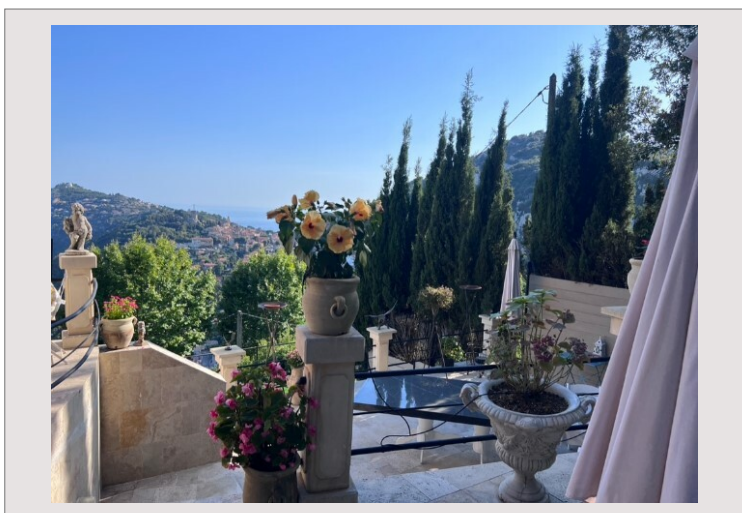

LA TURBIE | VILLA | +5 PIÈCES