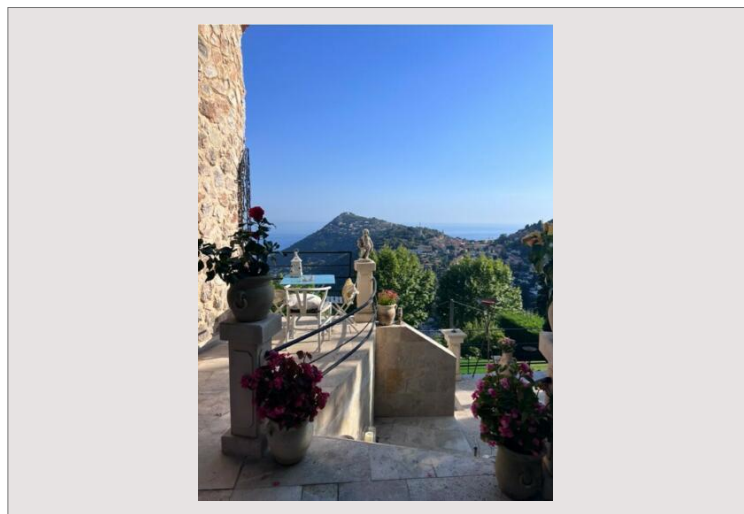

LA TURBIE | VILLA | +5 PIÈCES