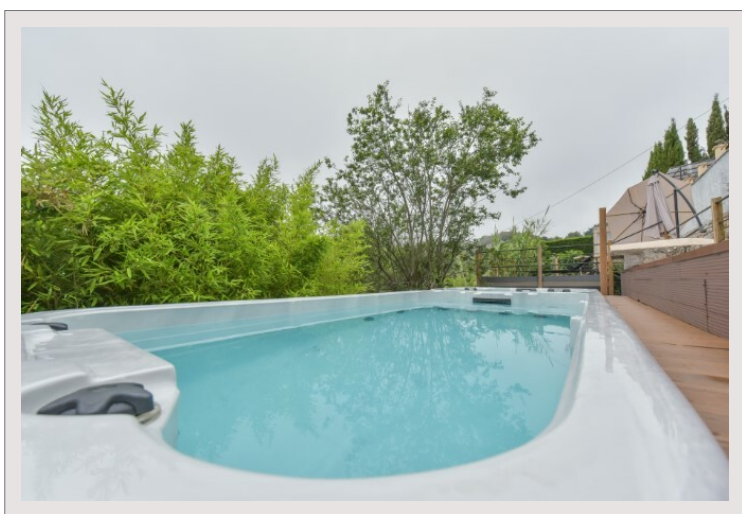

LA TURBIE | VILLA | +5 PIÈCES