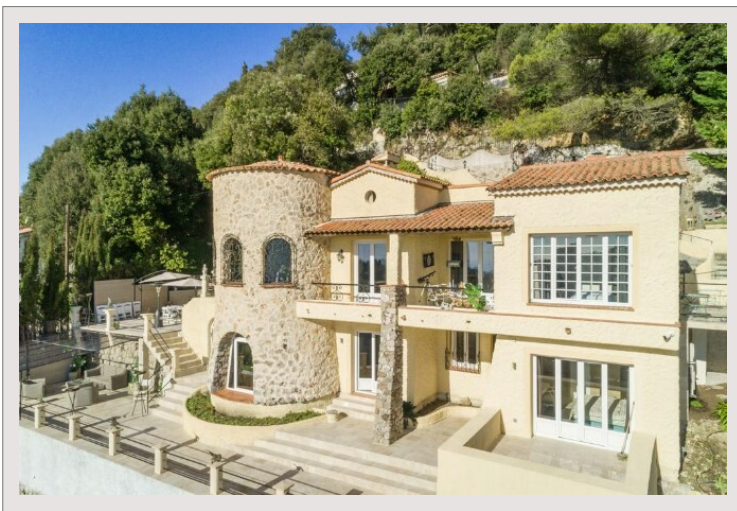

## LA TURBIE | VILLA | +5 PIÈCES

### Loyer sur demande

Type	Location saisonnière	Superficie habitable	200 m <sup>2</sup>
Type de produit	Villa	Superficie terrasse	339 m <sup>2</sup>
Nombre de pièces	6	Superficie jardin	484 m <sup>2</sup>
Quartier	La Turbie	Chambres	5
Ville	La Turbie	Parkings	+5
Pays	France	Etat	Bon état
Etage	2	Vue	Mer et montagnes
Exposition	SUD		

**La Turbie :** cette demeure est une propriété unique, entre montagnes et mers, exposé plein sud avec vue sur la principauté. Cette villa est une des seules de la Turbie à posséder une tour et orner de veilles pierres de la région, vous passerez un séjour des plus paisibles. À seulement 15 minutes en voiture de la principauté, elle se compose :