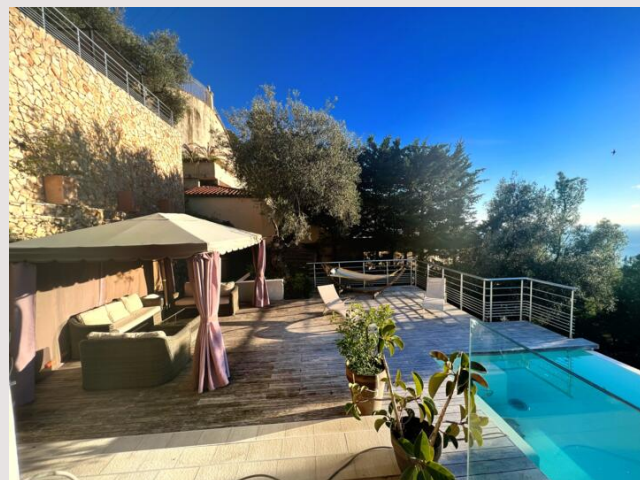

VILLEFRANCHE SUR MER | VILLA | +5 PIÈCES

Location France

15 000 € / mois

Type	Location meublée	Superficie habitable	215 m²
Type de produit	Villa	Superficie terrain	3 000 m²
Nombre de pièces	6	Chambres	4
Ville	Villefranche-sur-Mer	Parkings	+5
Pays	France	Etat	Prestations luxueuses
Etage	1	Meublé	Oui

Villefranche sur mer : Cette villa contemporaine de plus de 215 m², sur un terrain de 3000 m² avec piscine à débordement et son espace pool house, avec une vue mer exceptionnelle vous donneras l'envie de l'habitez à l'année. La demeure n'a aucun vis-à-vis et dispose d'une dizaine de place de stationnement, elle se compose de :

- Un hall
- Un salon
- Une salle à manger
- Une cuisine américaine
- Quatre chambres
- Quatre salle de bains
- +5 place de parking