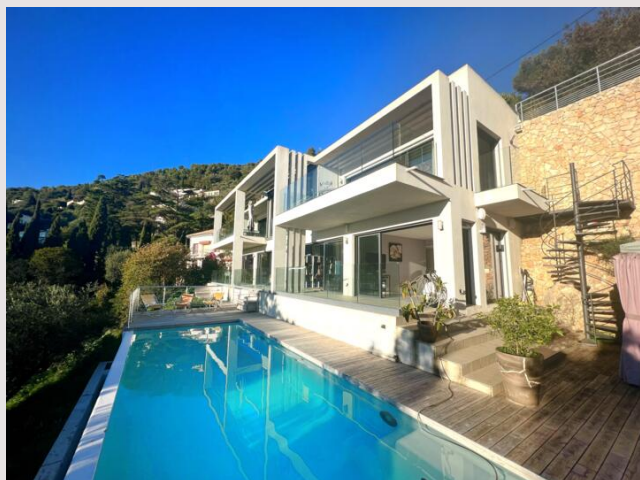

VILLEFRANCHE SUR MER | VILLA | +5 PIÈCES

Location France

15 000 € / mois

Type	Location meublée	Superficie habitable	215 m²
Type de produit	Villa	Superficie terrain	3 000 m²
Nombre de pièces	6	Chambres	4
Ville	Villefranche-sur-Mer	Parkings	+5
Pays	France	Etat	Prestations luxueuses
Etage	1	Meublé	Oui

Villefranche sur mer : Cette villa contemporaine de plus de 215 m², sur un terrain de 3000 m² avec piscine à débordement et son espace pool house, avec une vue mer exceptionnelle vous donneras l'envie de l'habitez à l'année. La demeure n'a aucun vis-à-vis et dispose d'une dizaine de place de stationnement, elle se compose de :

- Un hall
- Un salon
- Une salle à manger
- Une cuisine américaine
- Quatre chambres
- Quatre salle de bains
- +5 place de parking