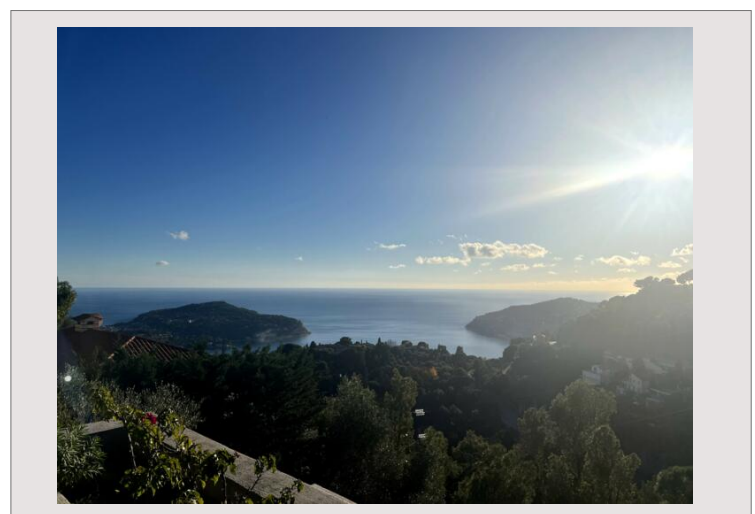

VILLEFRANCHE SUR MER | VILLA | +5 PIÈCES