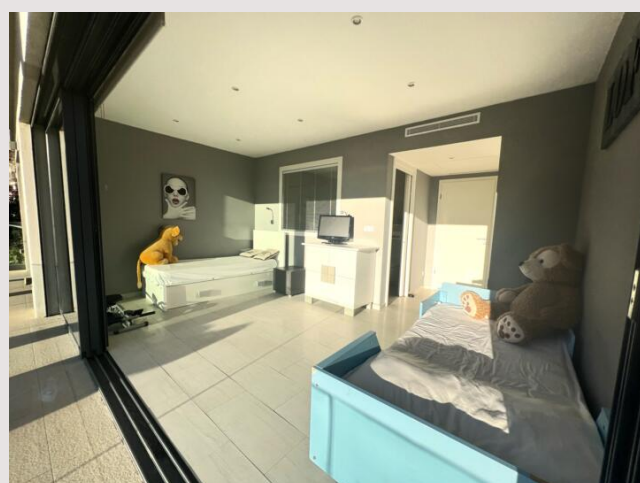

VILLEFRANCHE SUR MER | VILLA | +5 PIÈCES