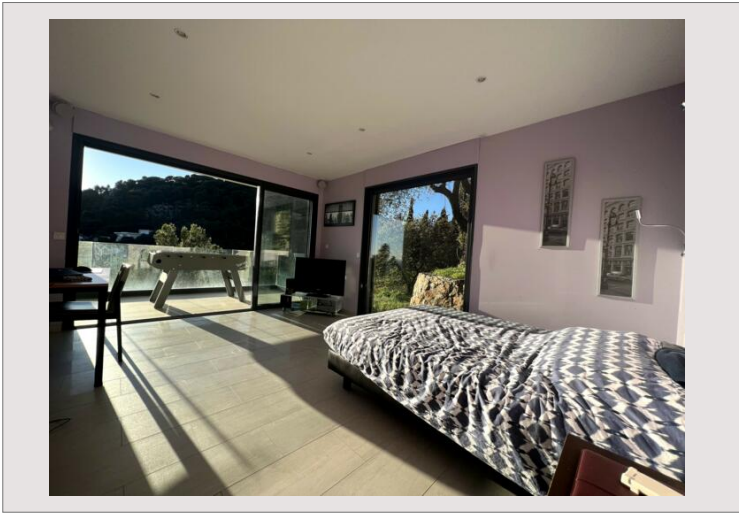

VILLEFRANCHE SUR MER | VILLA | +5 PIÈCES