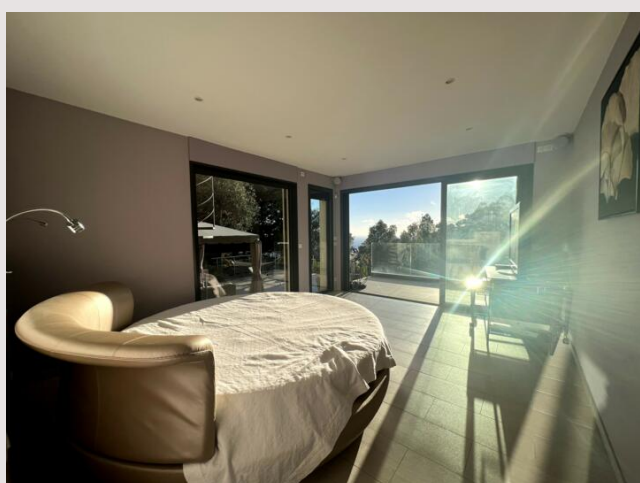

VILLEFRANCHE SUR MER | VILLA | +5 PIÈCES