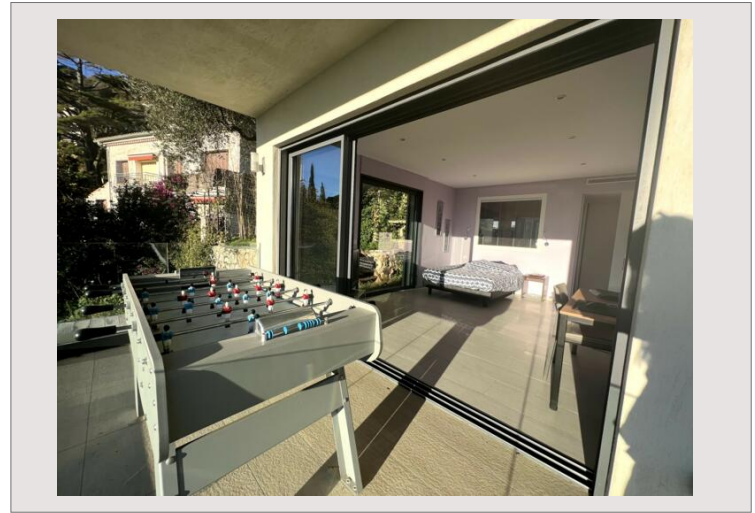

VILLEFRANCHE SUR MER | VILLA | +5 PIÈCES