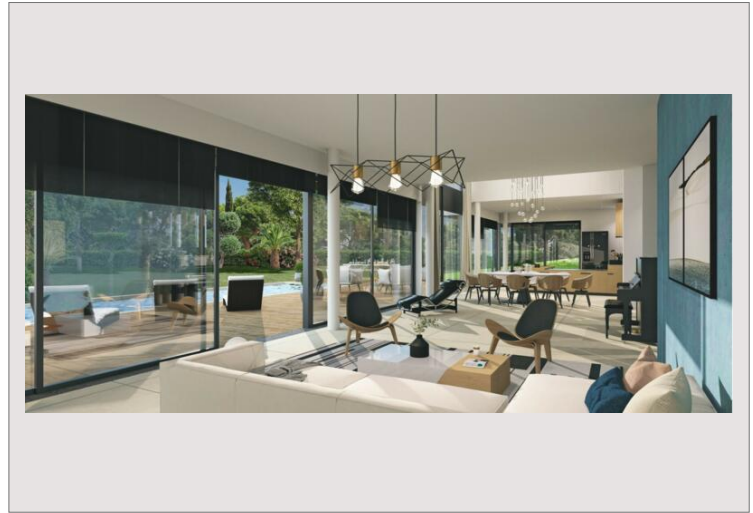

SAINT RAPHAËL | VILLA NEUVE | 6 PIECES