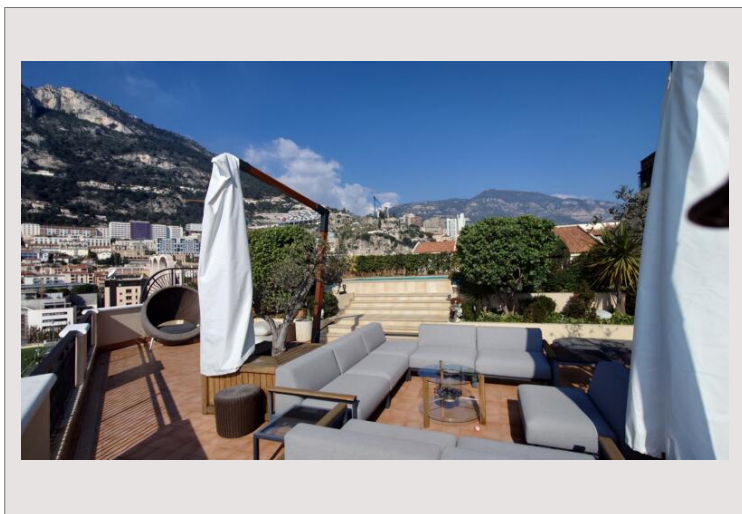

FONTVIEILLE | MEMMO CENTER | PENTHOUSE