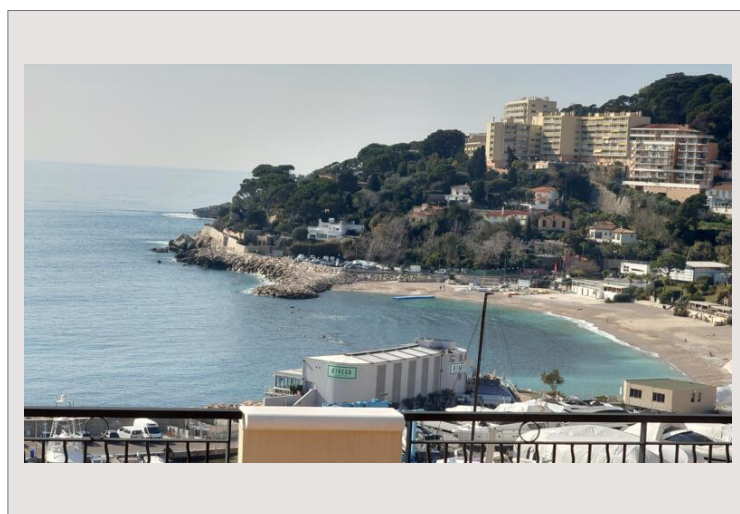

FONTVIEILLE | MEMMO CENTER | PENTHOUSE