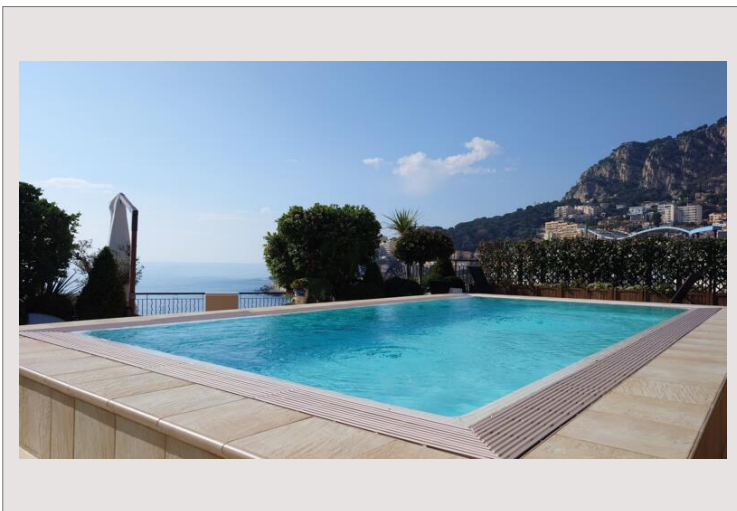

Memmo Center - Superbe appartement d'exception situé au dernier étage d'une résidence moderne avec piscine privative et vue imprenable sur Monaco et la mer. L'appartement spacieux et lumineux est calme et à proximité de toutes les commodités.