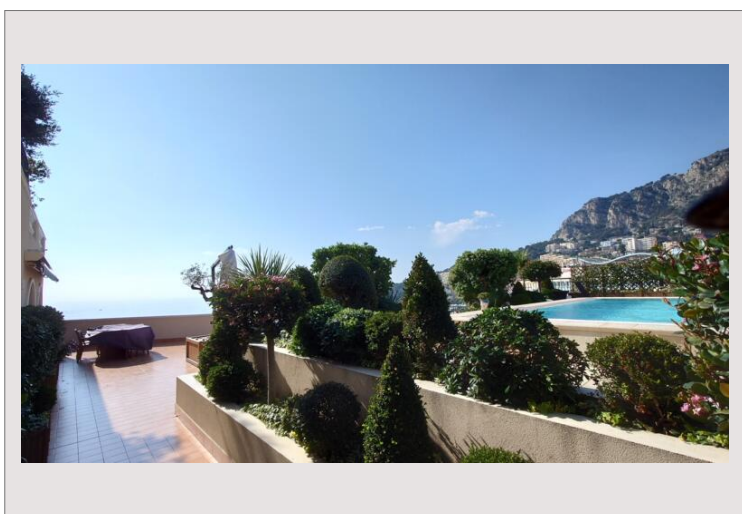

FONTVIEILLE | MEMMO CENTER | PENTHOUSE