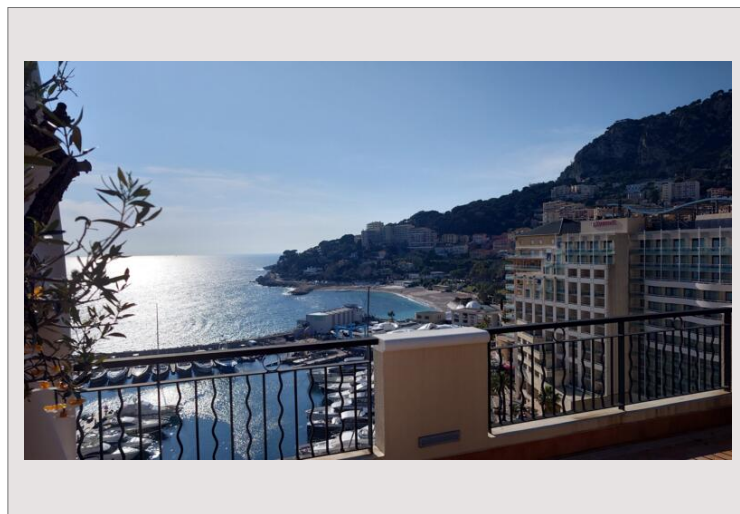

FONTVIEILLE | MEMMO CENTER | PENTHOUSE