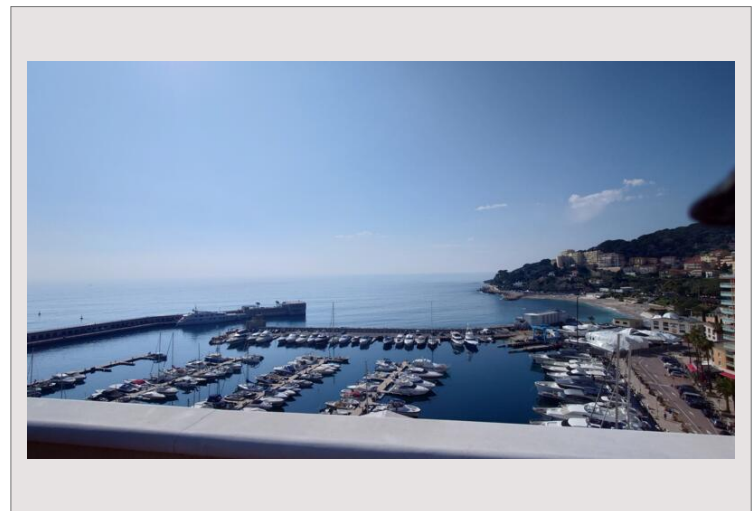

Memmo Center - Superbe appartement d'exception situé au dernier étage d'une résidence moderne avec piscine privative et vue imprenable sur Monaco et la mer. L'appartement spacieux et lumineux est calme et à proximité de toutes les commodités.