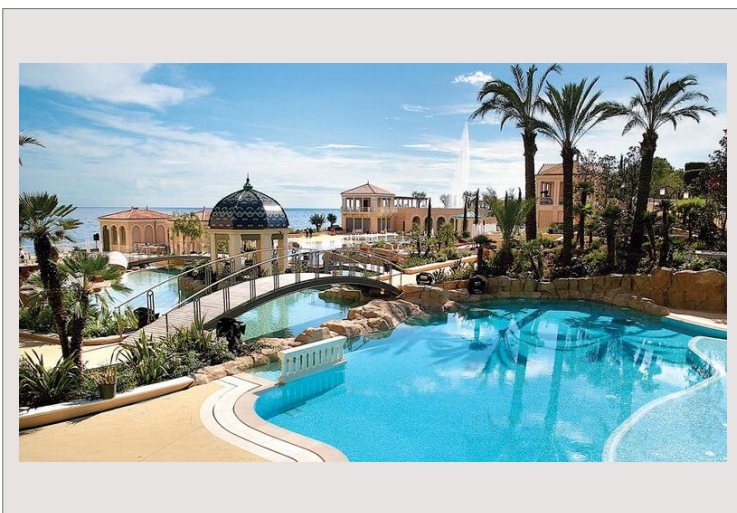

**Résidence du Sporting** - Spacieux appartement en duplex de 4 chambres situé dans une résidence luxueuse du quartier du Larvotto et à proximité immédiate du Monte-Carlo Bay Hotel & Resort. Cet appartement est un sur 10&11 étages et il est composé comme suit :

Accès à la salle de fitness et à la piscine du Monte-Carlo Bay Hotel & Resort.