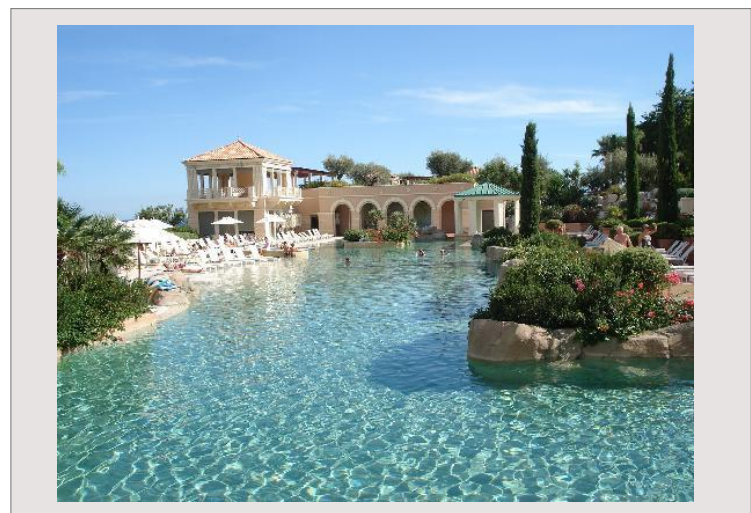

**Résidence du Sporting** - Spacieux appartement en duplex de 4 chambres situé dans une résidence luxueuse du quartier du Larvotto et à proximité immédiate du Monte-Carlo Bay Hotel & Resort. Cet appartement est un sur 10&11 étages et il est composé comme suit :

Accès à la salle de fitness et à la piscine du Monte-Carlo Bay Hotel & Resort.