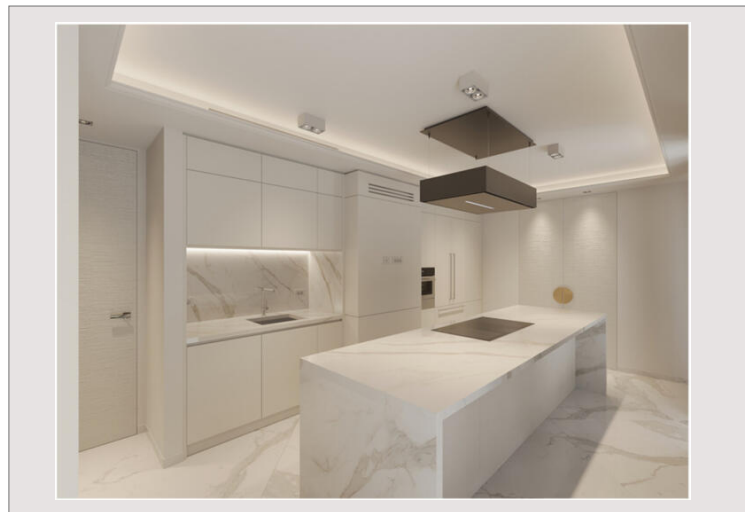

QUADRATO D'OR | METROPOLI | SPLENDID 5 CAMERE