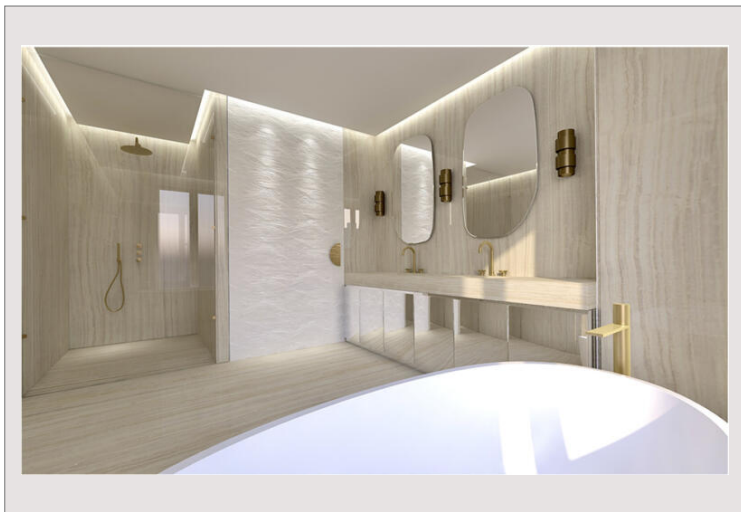

QUADRATO D'OR | METROPOLI | SPLENDID 5 CAMERE