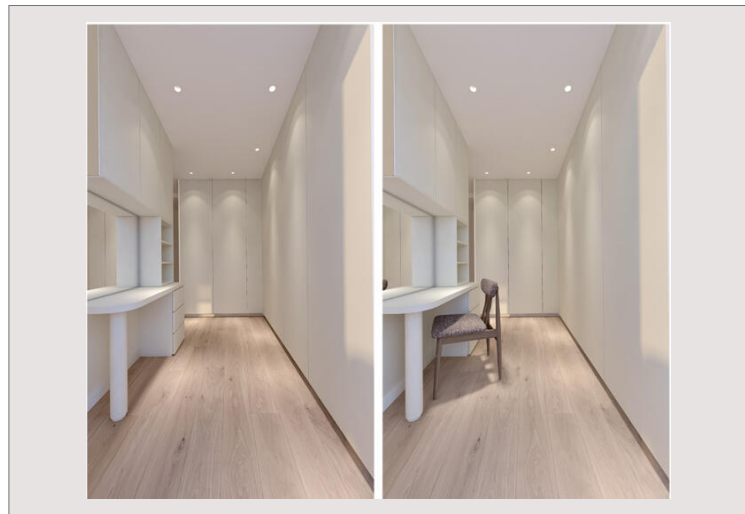

QUADRATO D'OR | METROPOLI | SPLENDID 5 CAMERE