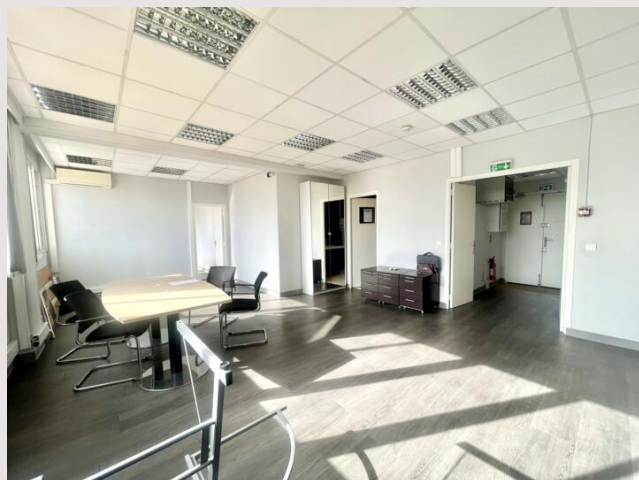

FONTVIEILLE | LE THALES | UFFICIO

Affitto Monaco

6 500 € / mese

+ Spese : 500 €

Tipo	Affitto	Superficie totale	100 m ²
Tipo di proprietà	Edificio	Camere	3
Edificio	Le Thalès	Condizione	Ristrutturato
Quartiere	Fontvieille	Data di liberazione	Immédiatement
Livello	9		

LE THALES

Nell'edificio "LE THALES I", prestigiosi uffici a un piano alto. Si compone di un ingresso, un ampio open space, servizi igienici, 2 uffici indipendenti e soleggiati e un ampio spazio di archiviazione.