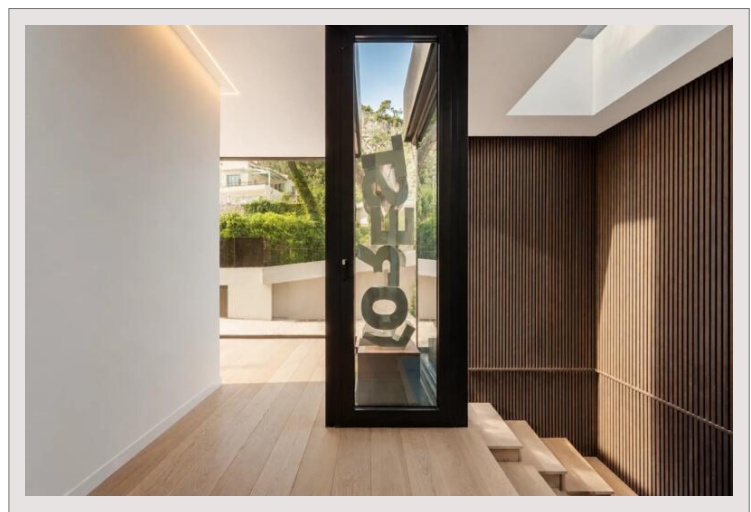

MONACO PROPERTIES
MONTE-CARLO & CÔTE D'AZUR INVESTMENTS

Monaco Properties

14, boulevard d'Italie
98000 Monaco

Tel : +377 97 97 33 97

Fax : +377 97 97 33 98

info@mpmonaco.com

www.monacoproperties.mc

Èze - Eccezionale Nuova Villa Contemporanea alle Porte di Monaco