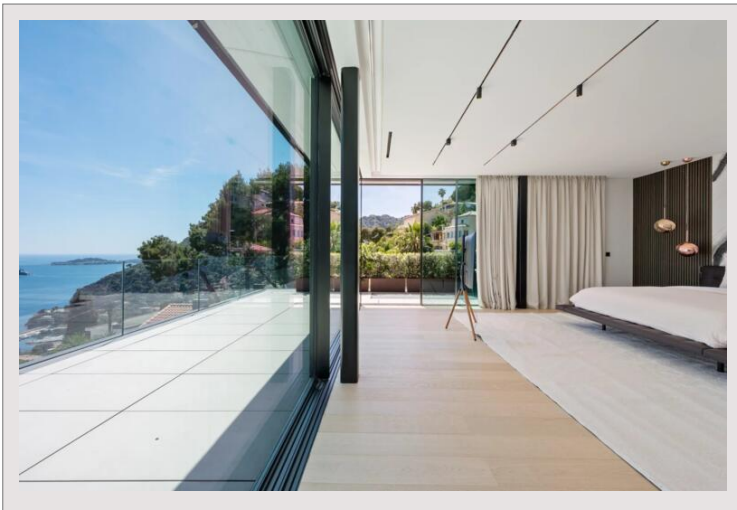

Èze - Eccezionale Nuova Villa Contemporanea alle Porte di Monaco