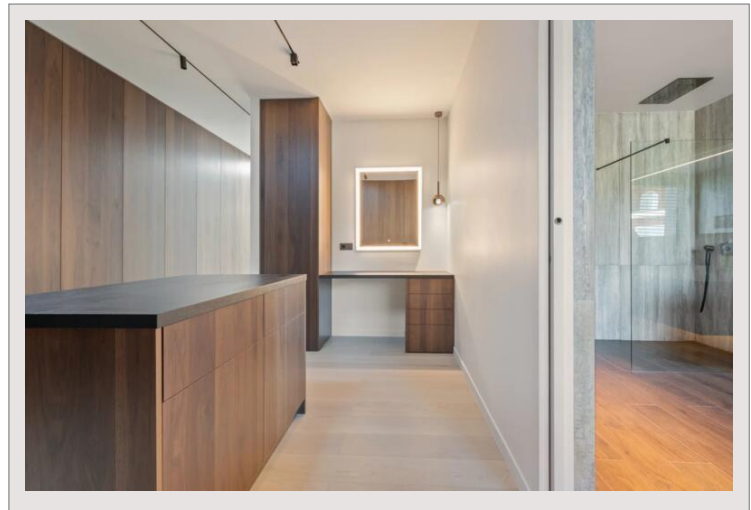

Èze - Eccezionale Nuova Villa Contemporanea alle Porte di Monaco