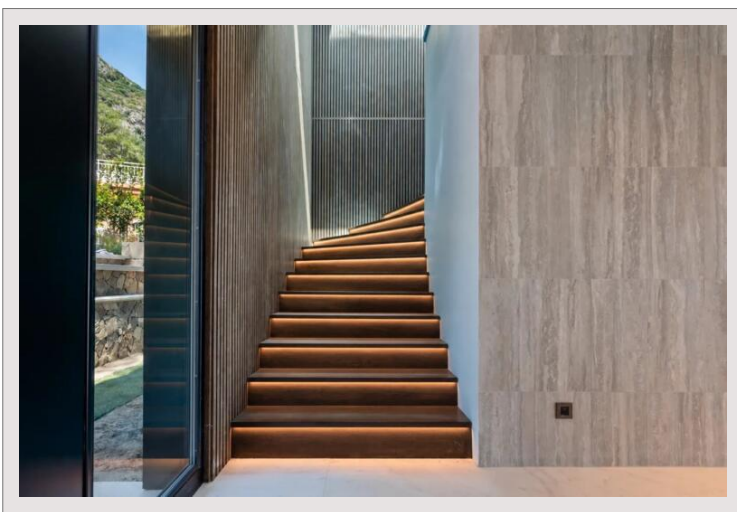

MONACO PROPERTIES
MONTE-CARLO & CÔTE D'AZUR INVESTMENTS

Monaco Properties

14, boulevard d'Italie
98000 Monaco

Tel : +377 97 97 33 97

Fax : +377 97 97 33 98

info@mpmonaco.com

www.monacoproperties.mc

Èze - Eccezionale Nuova Villa Contemporanea alle Porte di Monaco