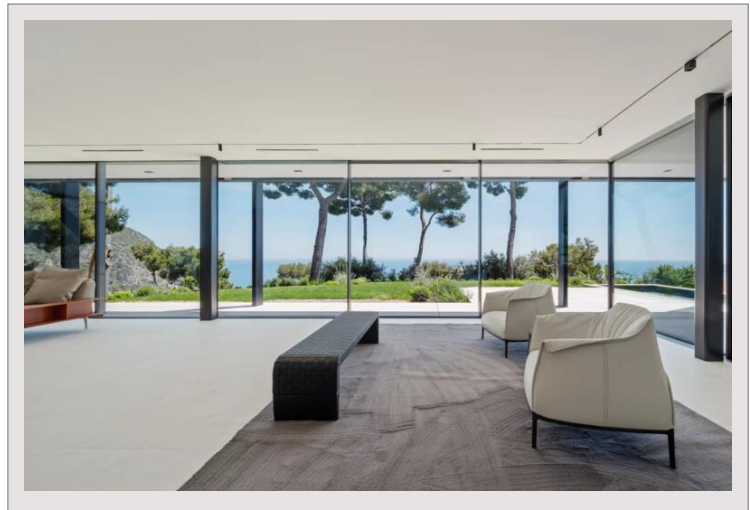

Èze - Eccezionale Nuova Villa Contemporanea alle Porte di Monaco