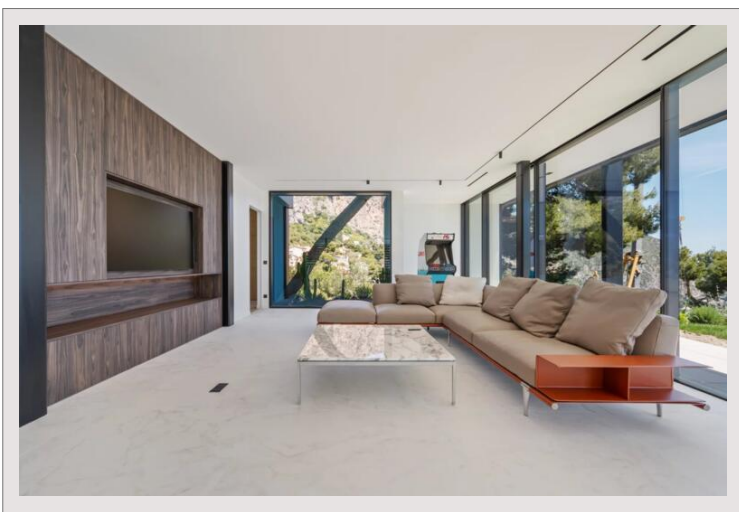

Èze - Eccezionale Nuova Villa Contemporanea alle Porte di Monaco