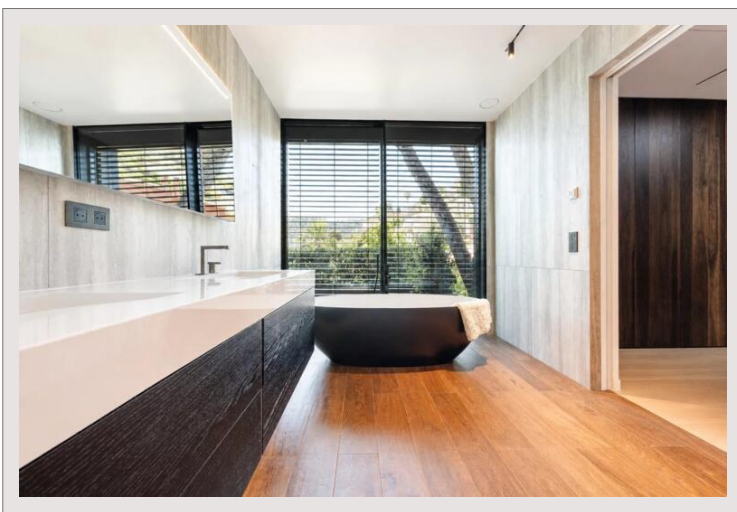

Èze - Eccezionale Nuova Villa Contemporanea alle Porte di Monaco