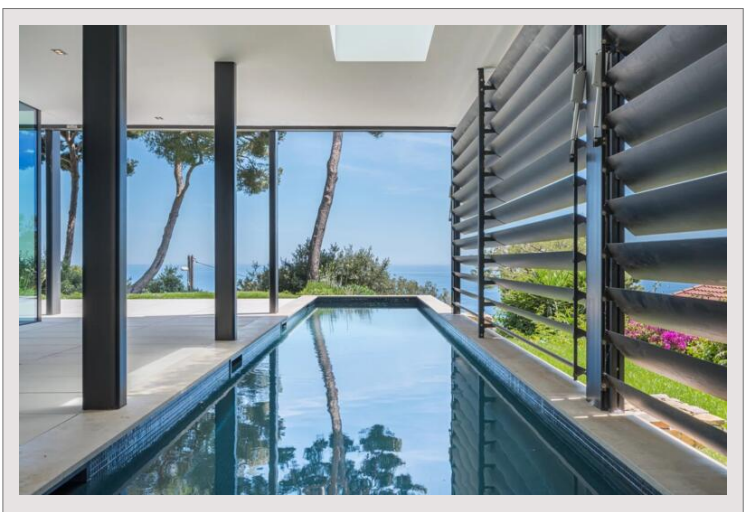

MONACO PROPERTIES
MONTE-CARLO & CÔTE D'AZUR INVESTMENTS

Monaco Properties

14, boulevard d'Italie
98000 Monaco

Tel : +377 97 97 33 97

Fax : +377 97 97 33 98

info@mpmonaco.com

www.monacoproperties.mc

Èze - Eccezionale Nuova Villa Contemporanea alle Porte di Monaco