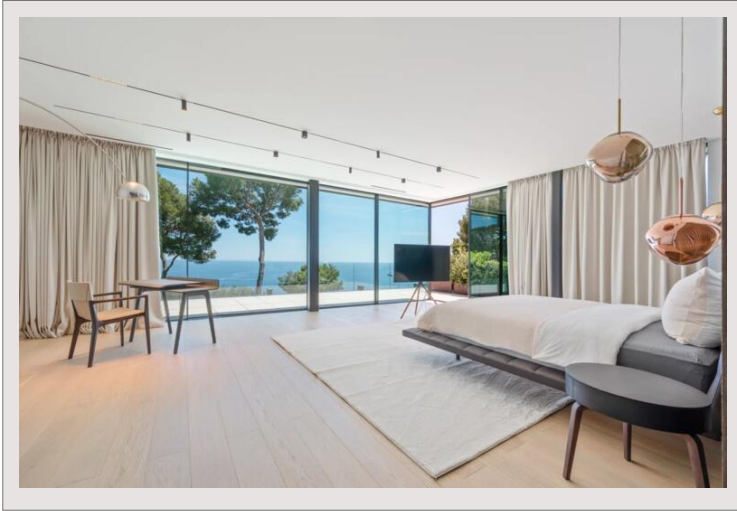

Èze - Eccezionale Nuova Villa Contemporanea alle Porte di Monaco