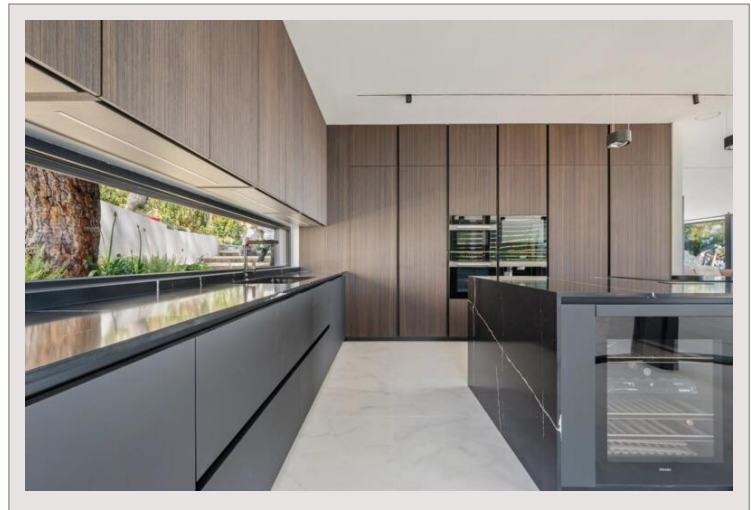

MONACO PROPERTIES
MONTE-CARLO & CÔTE D'AZUR INVESTMENTS

Monaco Properties

14, boulevard d'Italie
98000 Monaco

Tel : +377 97 97 33 97

Fax : +377 97 97 33 98

info@mpmonaco.com

www.monacoproperties.mc

Èze - Eccezionale Nuova Villa Contemporanea alle Porte di Monaco