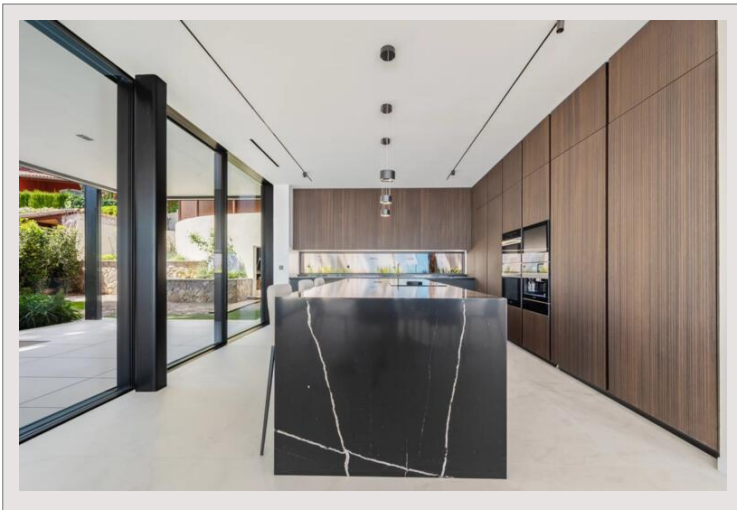

MONACO PROPERTIES
MONTE-CARLO & CÔTE D'AZUR INVESTMENTS

Monaco Properties

14, boulevard d'Italie
98000 Monaco

Tel : +377 97 97 33 97

Fax : +377 97 97 33 98

info@mpmonaco.com

www.monacoproperties.mc

Èze - Eccezionale Nuova Villa Contemporanea alle Porte di Monaco