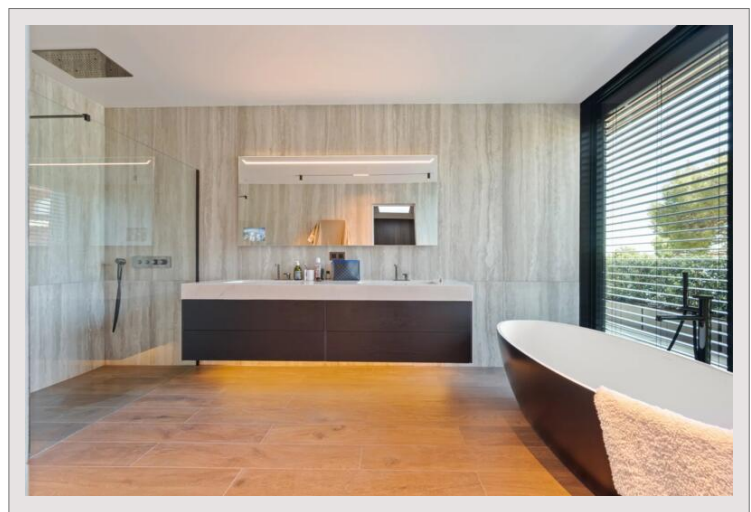

Èze - Eccezionale Nuova Villa Contemporanea alle Porte di Monaco