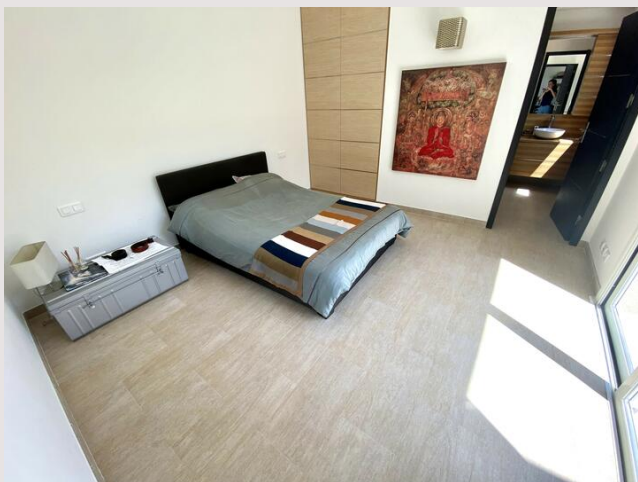

EZE | VILLA | 4 CAMERE