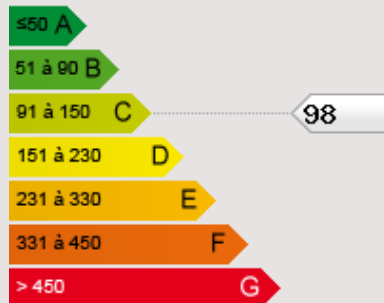

La zona della piscina è circondata dal verde e conduce a sua volta a un giardino privato

EZE | VILLA | 4 CAMERE

EZE | VILLA | 4 CAMERE

EZE | VILLA | 4 CAMERE

Consommations énergétiques

Émissions de gaz à effet de serre