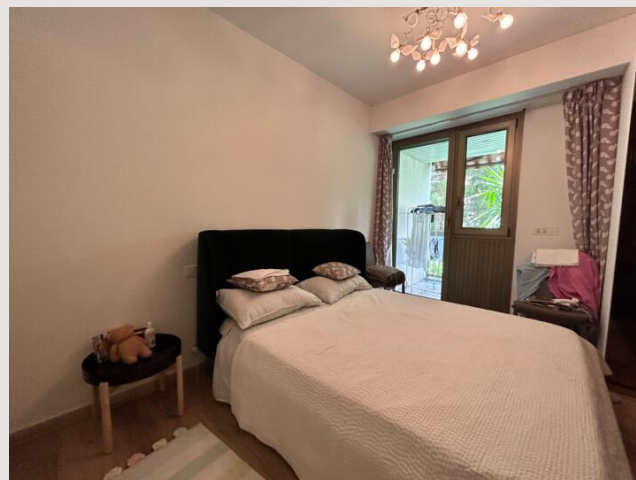

CARRE D'OR | PARK PALACE | 2 CAMERE

Affitto Monaco

5 500 € / mese

+ Spese : 650 €

Tipo	Affitto	Superficie totale	80 m²
Tipo di proprietà	Appartamento	Superficie abitabile	58 m²
Num stanze	2	Superficie terrazza	22 m²
Edificio	Park Palace	Camere	1
Quartiere	Carré d'Or	Parcheggi	1
Livello	2	Cantine	1

Park Palace - Bellissimo appartamento situato in una residenza di lusso vicino a tutti i servizi. Servizio di portineria e sicurezza 24/7, area relax e spa, piscina coperta, sauna.

L'appartamento è così composto:

- Atrio
- Soggiorno con vista sulla loggia
- Una camera che si apre su una terrazza
- Cucina attrezzata
- Terrazza
- Stanza da bagno
- Parcheggio
- Una cantina

Servizio di portineria e sicurezza 24/7, area relax e spa, piscina coperta, sauna