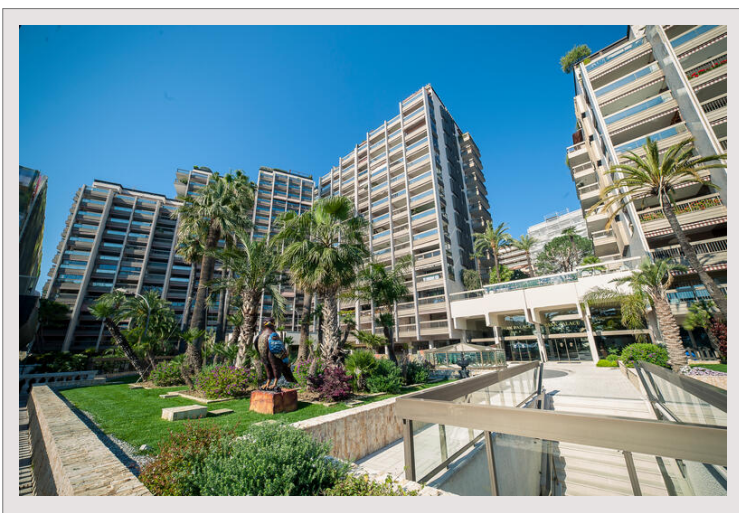

Park Palace - In una residenza di prestigio nel Golden Square, un grande complesso di uffici in posizione ideale.

- Un luogo moderno per lavorare nel cuore di Monaco
- Vicino a tutti i negozi, caffè/ristoranti e luoghi culturali
- L'ufficio è stato recentemente ristrutturato e dispone di un ingresso privato in un giardino