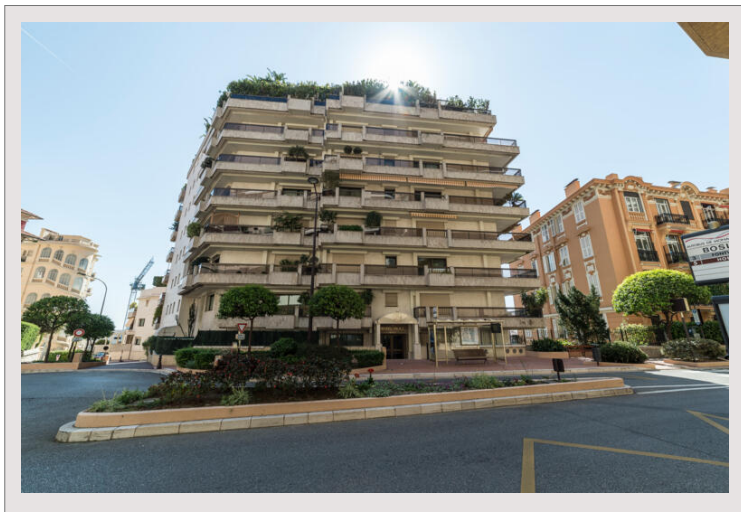

JARDIN EXOTIQUE | PALACE BEVERLY | 4 CAMERE