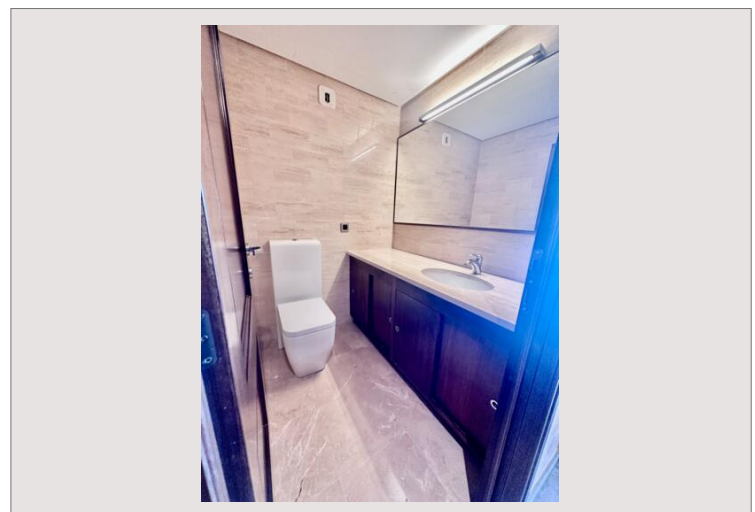

JARDIN EXOTIQUE | PALACE BEVERLY | 4 CAMERE