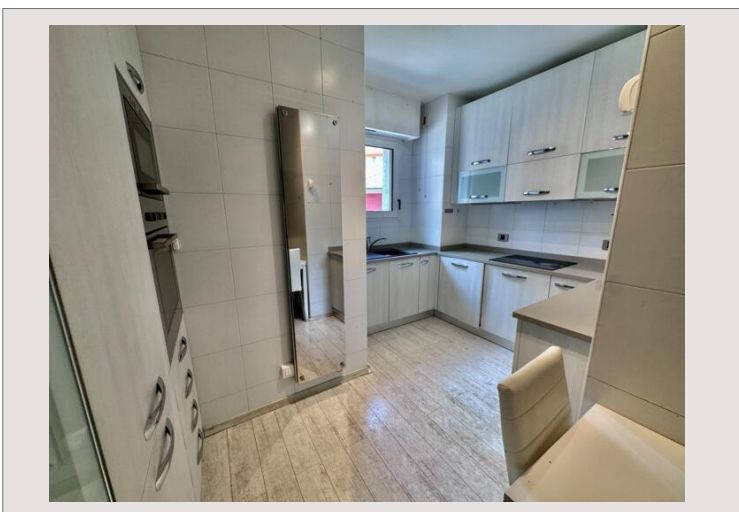

JARDIN EXOTIQUE | PALACE BEVERLY | 4 CAMERE