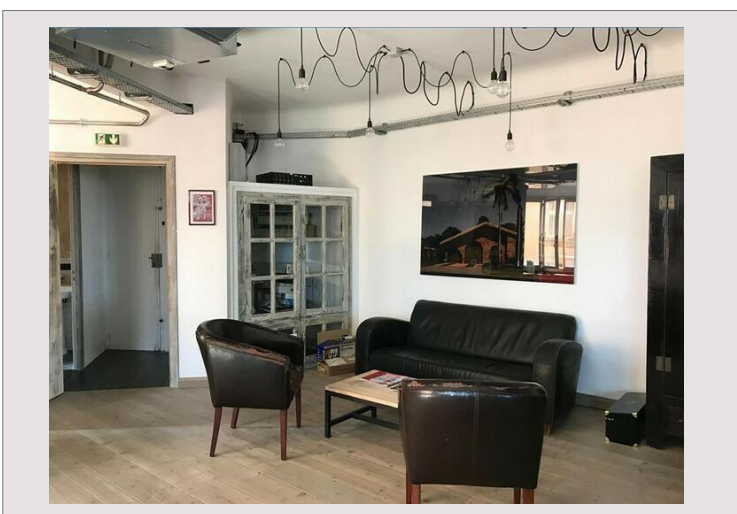

CONDAMINE | MERCURE | ЛОФТ