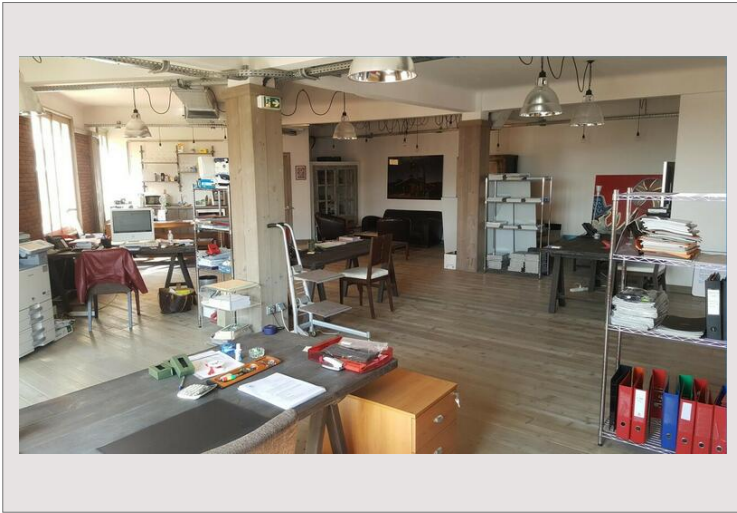

CONDAMINE | MERCURE | ЛОФТ