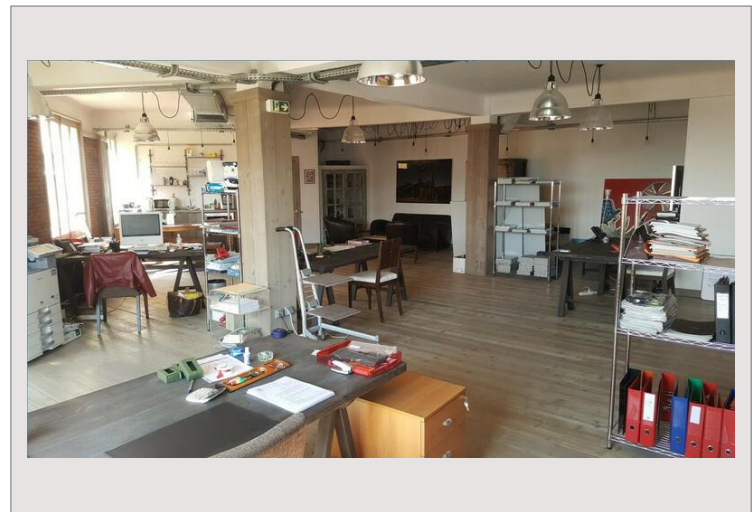

CONDAMINE | MERCURE | ЛОФТ