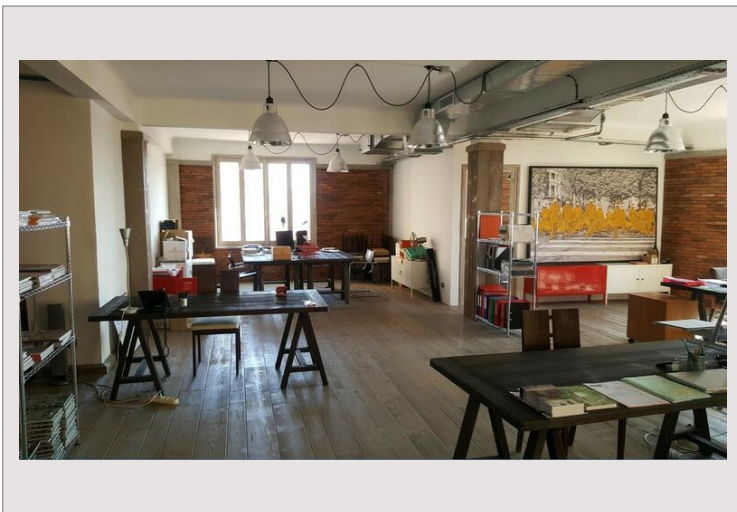

CONDAMINE | MERCURE | ЛОФТ