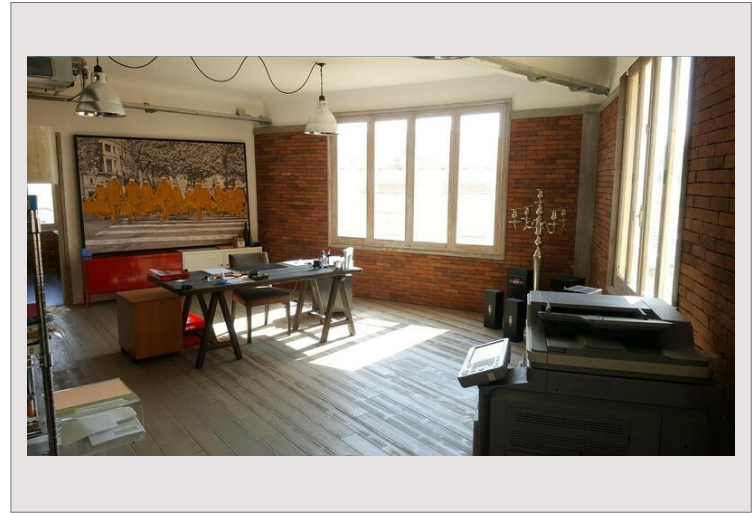

CONDAMINE | MERCURE | ЛОФТ