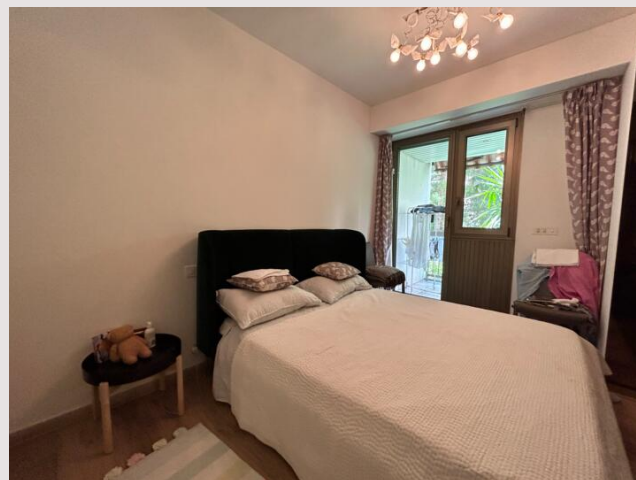

CARRE D'OR | PARK PALACE | 2 КОМНАТЫ

Аренда Монако

5 500 € / месяц
+ Коммунальные услуги : 650 €

Типе	Аренда	Общая площадь	80 m²
Тип объекта	Квартира	Жилая площадь	58 m²
Кол-во комнат	2	Площадь террасы	22 m²
Здание	Park Palace	Спальни	1
Район	Carré d'Or	Парковочные места	1
Этаж	2	Подвалы	1

Park Palace - Красивая квартира, расположенная в роскошной резиденции рядом со всеми удобствами. Консьерж и охрана 24/7, зона отдыха и спа, крытый бассейн, сауна.

Квартира состоит из следующих частей:

- Лобби
- Гостиная с видом на лоджию
- Номер с выходом на террасу
- Оборудованная кухня
- Терраса
- Ванная
- Стоянка
- Погреб

Консьерж и охрана 24/7, зона отдыха и спа, крытый бассейн, сауна