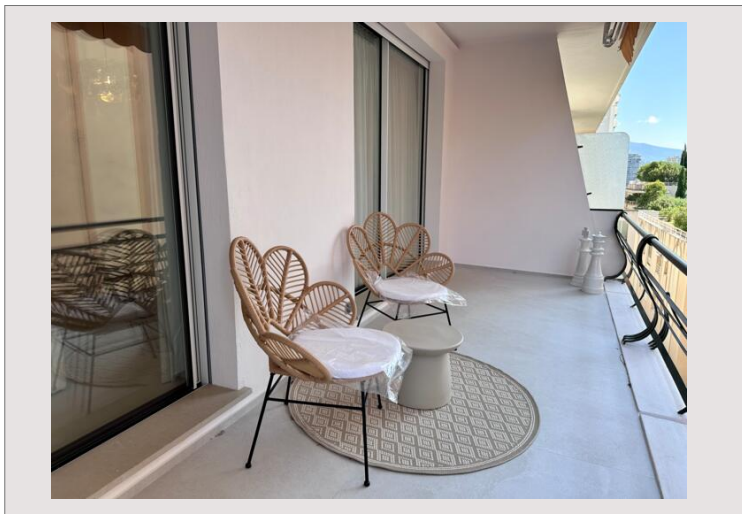

ЭКЗОТИЧЕСКИЙ САД | ПЛАТИ | 2 КОМНАТЫ

Аренда Монако

4 500 € / месяц
+ Коммунальные услуги : 200 €

Типе	Аренда	Общая площадь	56 m ²
Тип объекта	Квартира	Жилая площадь	42 m ²
Кол-во комнат	2	Площадь террасы	14 m ²
Здание	Le Plati	Спальни	1
Район	Jardin Exotique	Состояние	Prestations luxueuses
Смешанное	Да	Свободна с	Rapidement

Le Plati - Просторная, светлая квартира в современном жилом комплексе рядом с парком и всеми удобствами.

ЭКЗОТИЧЕСКИЙ САД | ПЛАТИ | 2 КОМНАТЫ

ЭКЗОТИЧЕСКИЙ САД | ПЛАТИ | 2 КОМНАТЫ