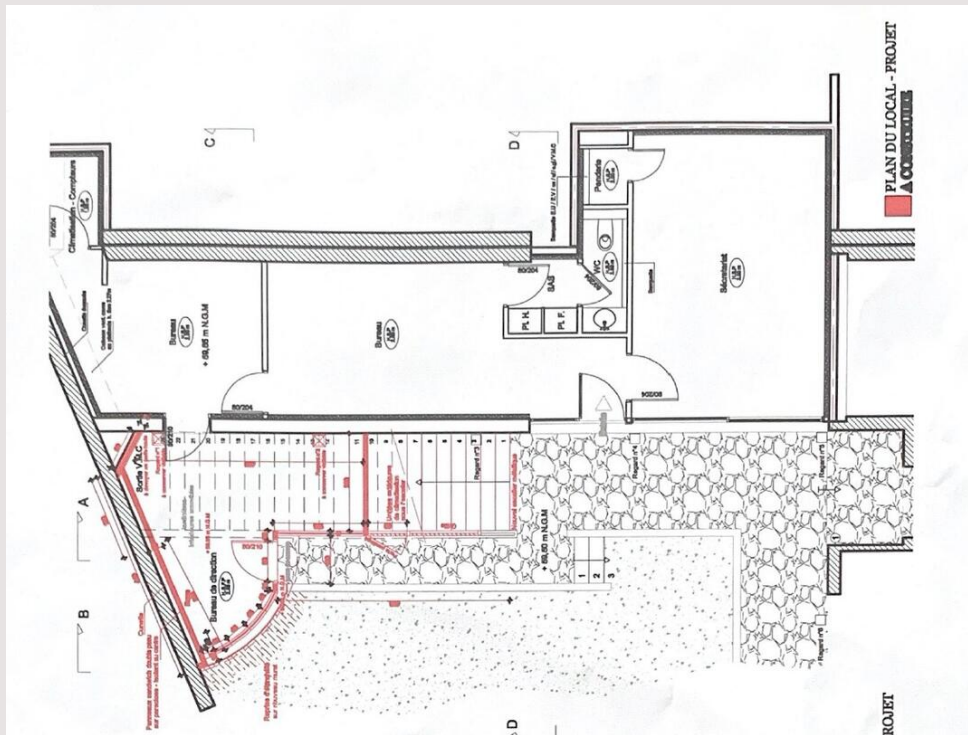

CARRE d'OR | ПАРК ПАЛАС | ОФИС