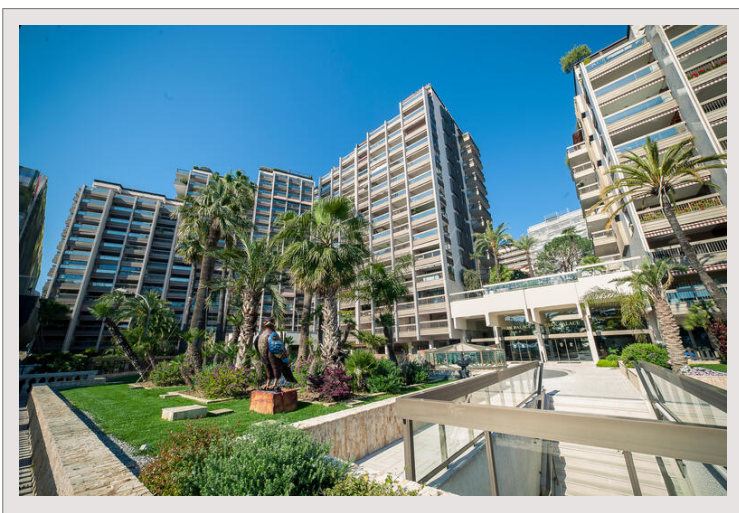

Park Palace - В престижной резиденции на Золотой площади, большой офисный комплекс идеально расположен.

- Современное место для работы в сердце Монако
- Рядом со всеми магазинами, кафе/ресторанами и культурными местами
- Офис недавно отремонтирован и имеет частный вход в сад