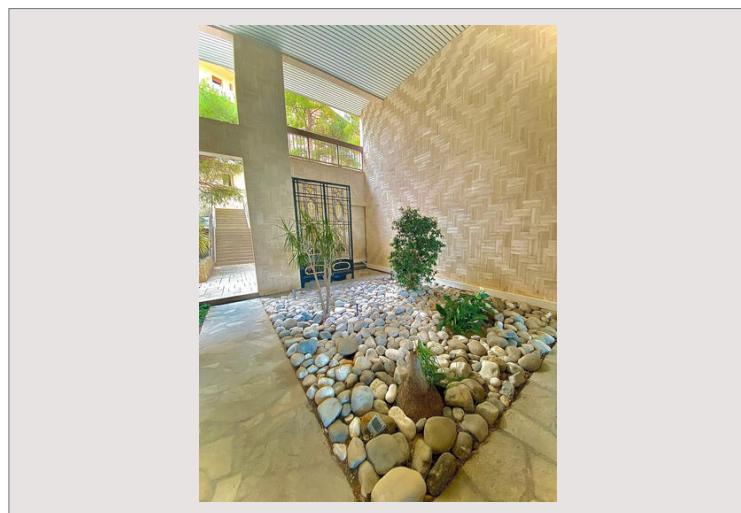

Park Palace - В престижной резиденции на Золотой площади, большой офисный комплекс идеально расположен.

- Современное место для работы в сердце Монако
- Рядом со всеми магазинами, кафе/ресторанами и культурными местами
- Офис недавно отремонтирован и имеет частный вход в сад