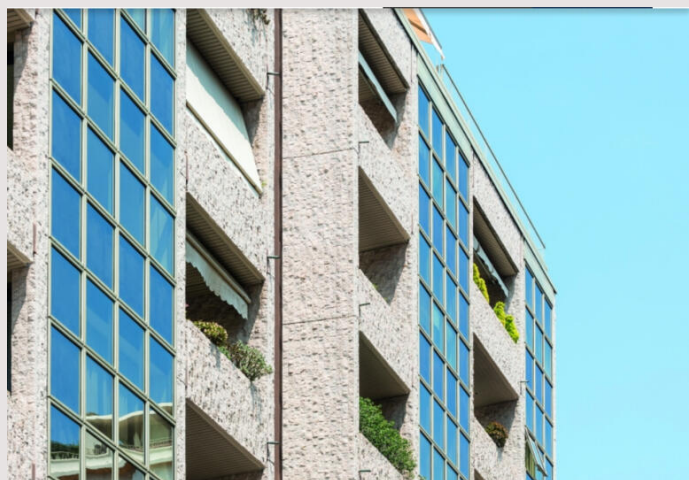

КОНДАМИН | LE SUFFREN | ОФИС

Аренда Монако

28 000 € / месяц
+ Коммунальные услуги : 2.000 €

Типе	Аренда	Общая площадь	297 m²
Тип объекта	Квартира	Жилая площадь	272 m²
Кол-во комнат	6	Площадь террасы	25 m²
Здание	Suffren	Парковочные места	5
Район	Condamine	Подвалы	1
Этаж	4	Состояние	Très bon état
Свободна с	01/11/2023		

Le Suffren - В роскошном здании со смотрителем, расположенном в районе Кондамин недалеко от Порт-Эркюля, эти помещения в очень хорошем состоянии предлагают модульные рабочие места.

В состав отделений входят:

- зона ресепшн
- Травяная чайная комната
- Семь офисов
- Два конференц-зала
- Три туалета
- Два балкона
- Пять автостоянок
- Погреб