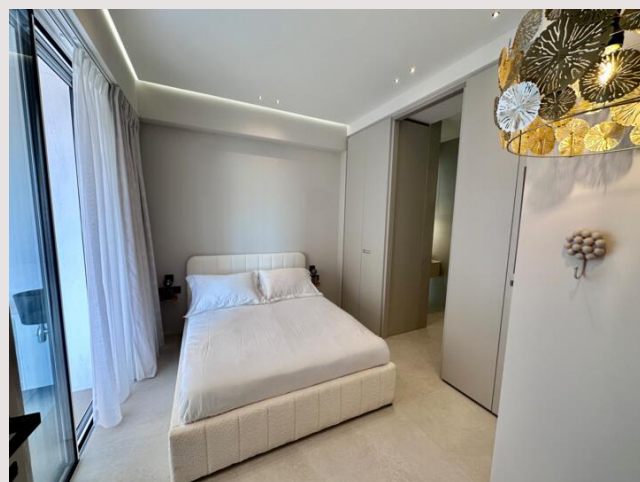

ЭКЗОТИЧЕСКИЙ САД | ПЛАТИ | 2 КОМНАТЫ