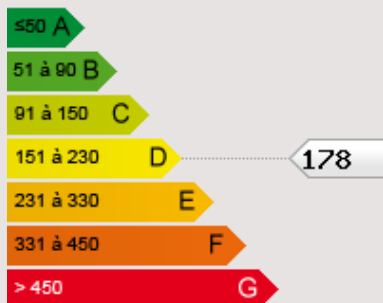

ПРАВОВАЯ ИНФОРМАЦИЯ:

КАП ДЕЙЛ | ДВУХУРОВНЕВЫЙ ПЕНТХАУС | 4 КОМНАТЫ

- Энергоэффективность: Energétique=D Climatique=B
- Налоги на недвижимость: €6000 в год
- Стоимость: 10 000 € в год

КАП ДЕЙЛ | ДВУХУРОВНЕВЫЙ ПЕНТХАУС | 4 КОМНАТЫ

КАП ДЕЙЛ | ДВУХУРОВНЕВЫЙ ПЕНТХАУС | 4 КОМНАТЫ

Consommations énergétiques

Émissions de gaz à effet de serre