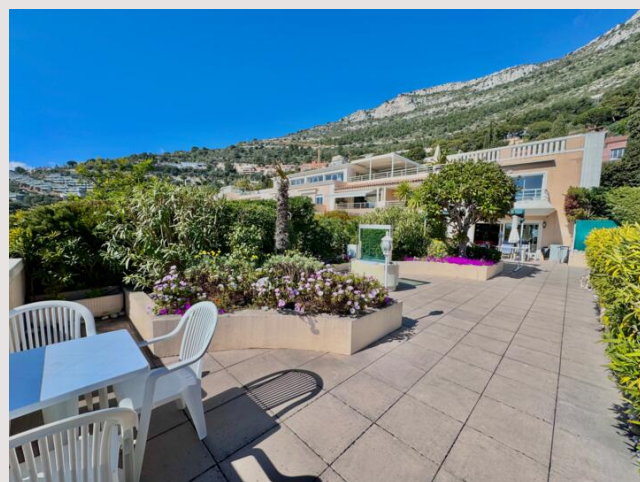

КАП ДЕЙЛ | ДВУХУРОВНЕВЫЙ ПЕНТХАУС | 4 КОМНАТЫ

- Энергоэффективность: Energétique=D Climatique=B
- Налоги на недвижимость: €6000 в год
- Стоимость: 10 000 € в год