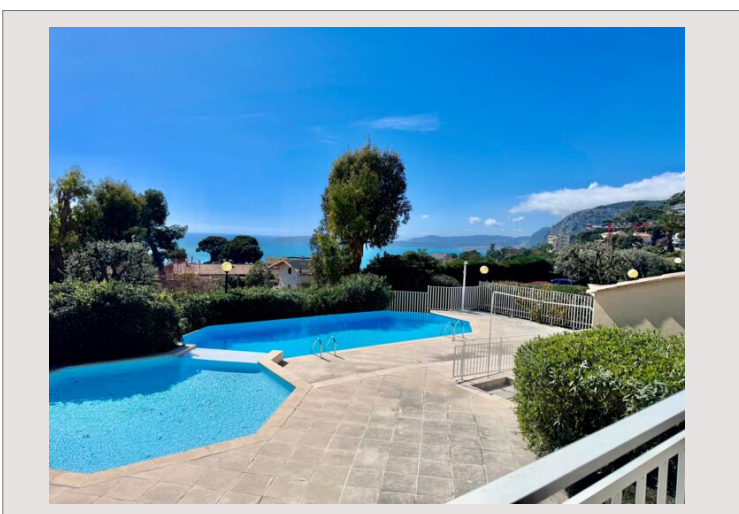

КАП ДЕЙЛ | ДВУХУРОВНЕВЫЙ ПЕНТХАУС | 4 КОМНАТЫ