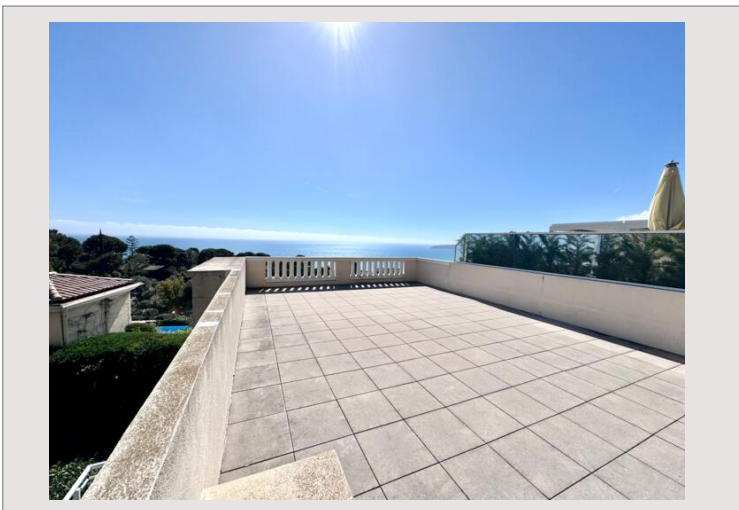

КАП ДЕЙЛ | ДВУХУРОВНЕВЫЙ ПЕНТХАУС | 4 КОМНАТЫ