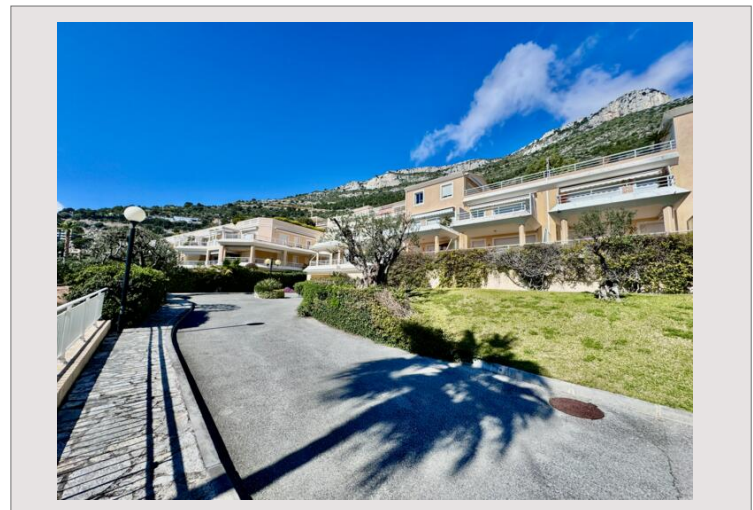

КАП ДЕЙЛ | ДВУХУРОВНЕВЫЙ ПЕНТХАУС | 4 КОМНАТЫ