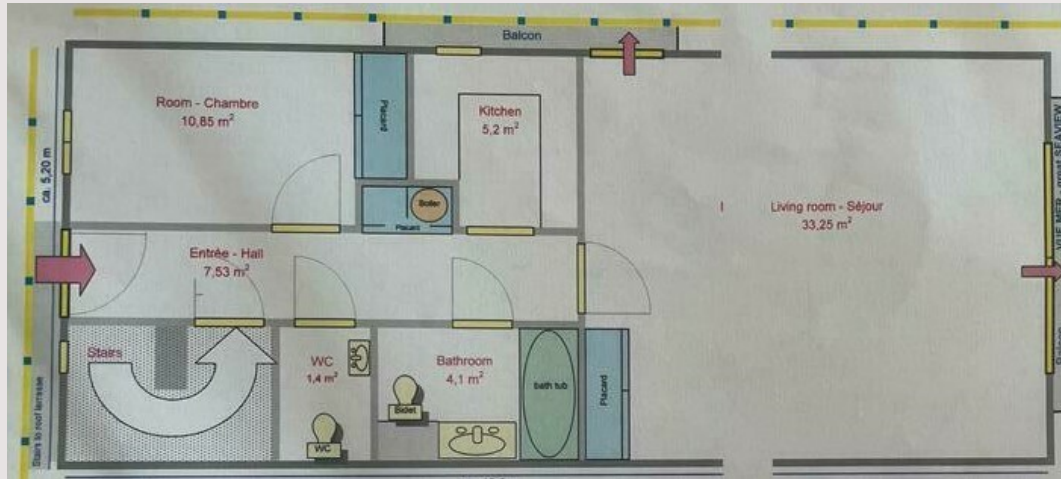

КАП ДЕЙЛ | ДВУХУРОВНЕВЫЙ ПЕНТХАУС | 4 КОМНАТЫ