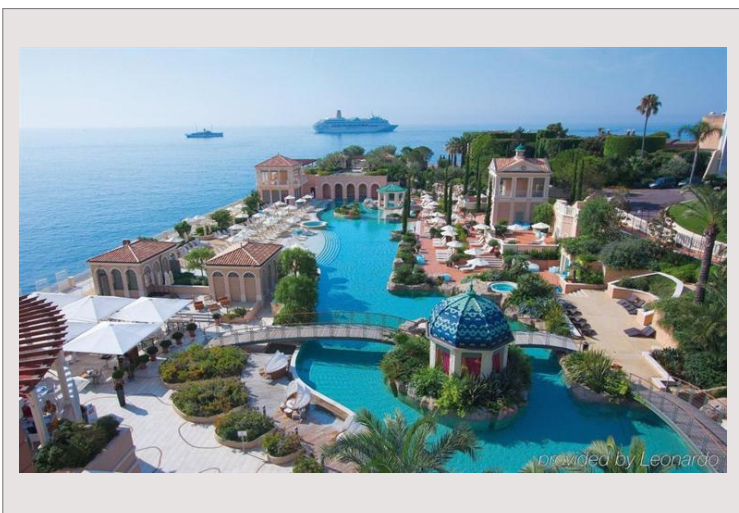

ЛАРВОТТО | МОНТЕ-КАРЛО-БЕЙ | Студия

Аренда Монако

13 500 € / месяц

Типе	Location meublée	Жилая площадь	65 m²
Тип объекта	Квартира	Спальни	1
Кол-во комнат	1	Парковочные места	1
Здание	Résidence du Sporting	Подвалы	1
Район	Larvotto	Состояние	Prestations luxueuses
Этаж	1	Вид	Вид на море
Meublé	Да		

Résidence du Sporting - Престижная и великая монокалия, полностью меблированная и оборудованная в одной из самых роскошных резиденций Монако. Из апартаментов открывается захватывающий вид на море.

Он состоит из :

- Из прихожей
- Гостиная с открытой кухней, оборудованная
- Ванная комната

Он оборудован гостиной, с террасой, с подвалом и с автостоянкой.

Резиденция включает в себя услуги консьержа и камердинера 7 дней в неделю, доступ к бассейну и лагуне, а также к фитнес-залу отеля Monte Carlo Bay.